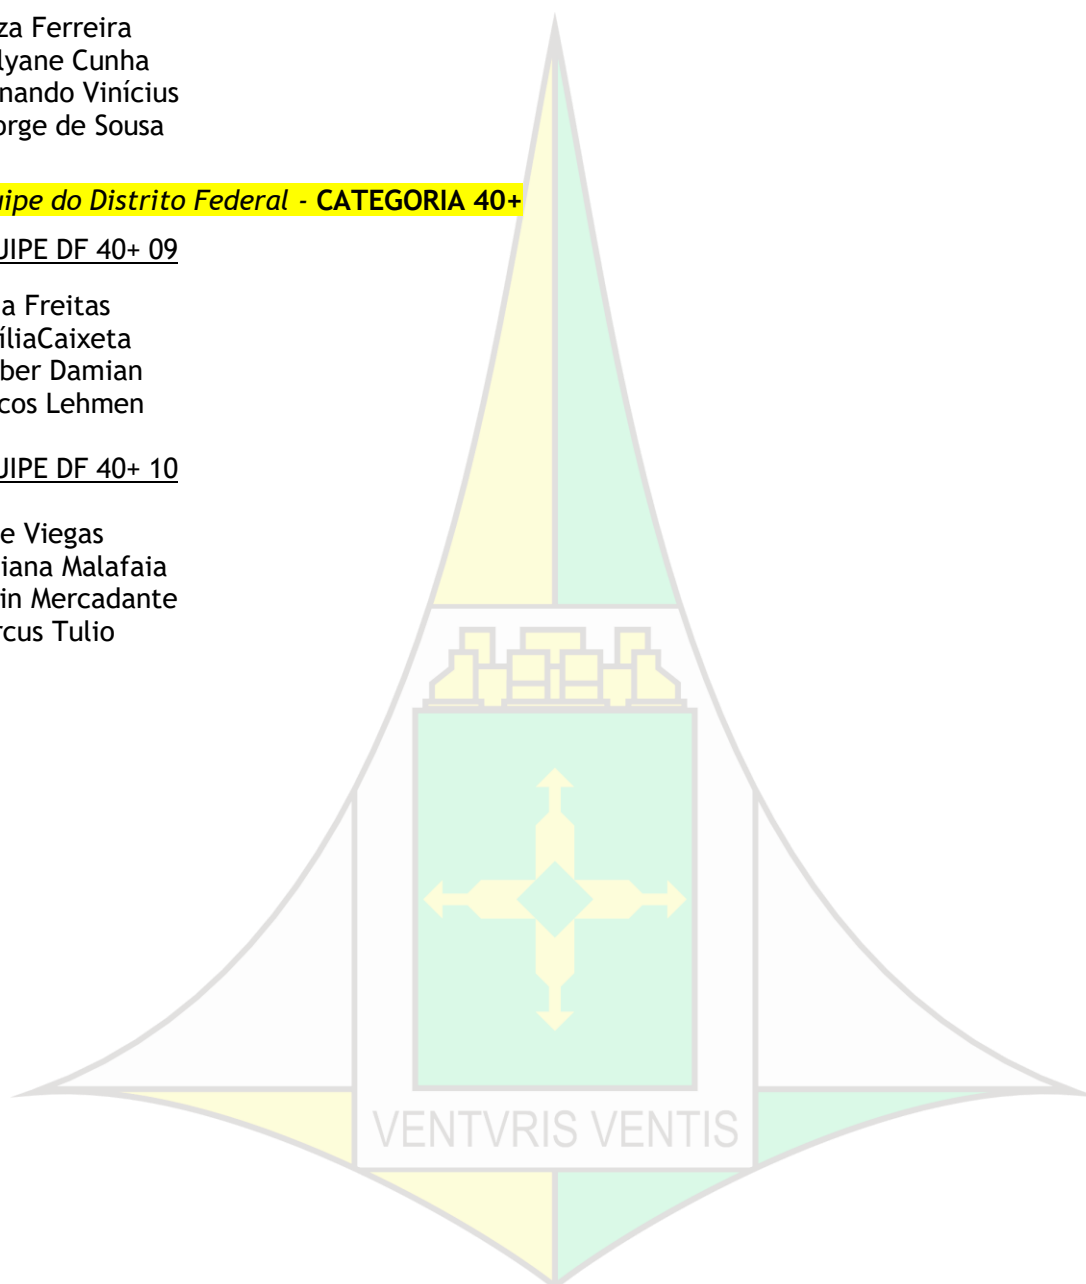

Equipe do Distrito Federal - CATEGORIA D

EQUIPE DF D 07

Silvana Fávero
Roberlene M.
Felipe Melo
Alex Arja

EQUIPE DF D 08

Luiza Ferreira
Pollyane Cunha
Fernando Vinicius
George de Sousa

Equipe do Distrito Federal - CATEGORIA 40+

EQUIPE DF 40+ 09

Lívia Freitas
CecíliaCaixeta
Kleiber Damian
Marcos Lehmen

EQUIPE DF 40+ 10

Rose Viegas
Luciana Malafaia
Tarin Mercadante
Marcus Tulio