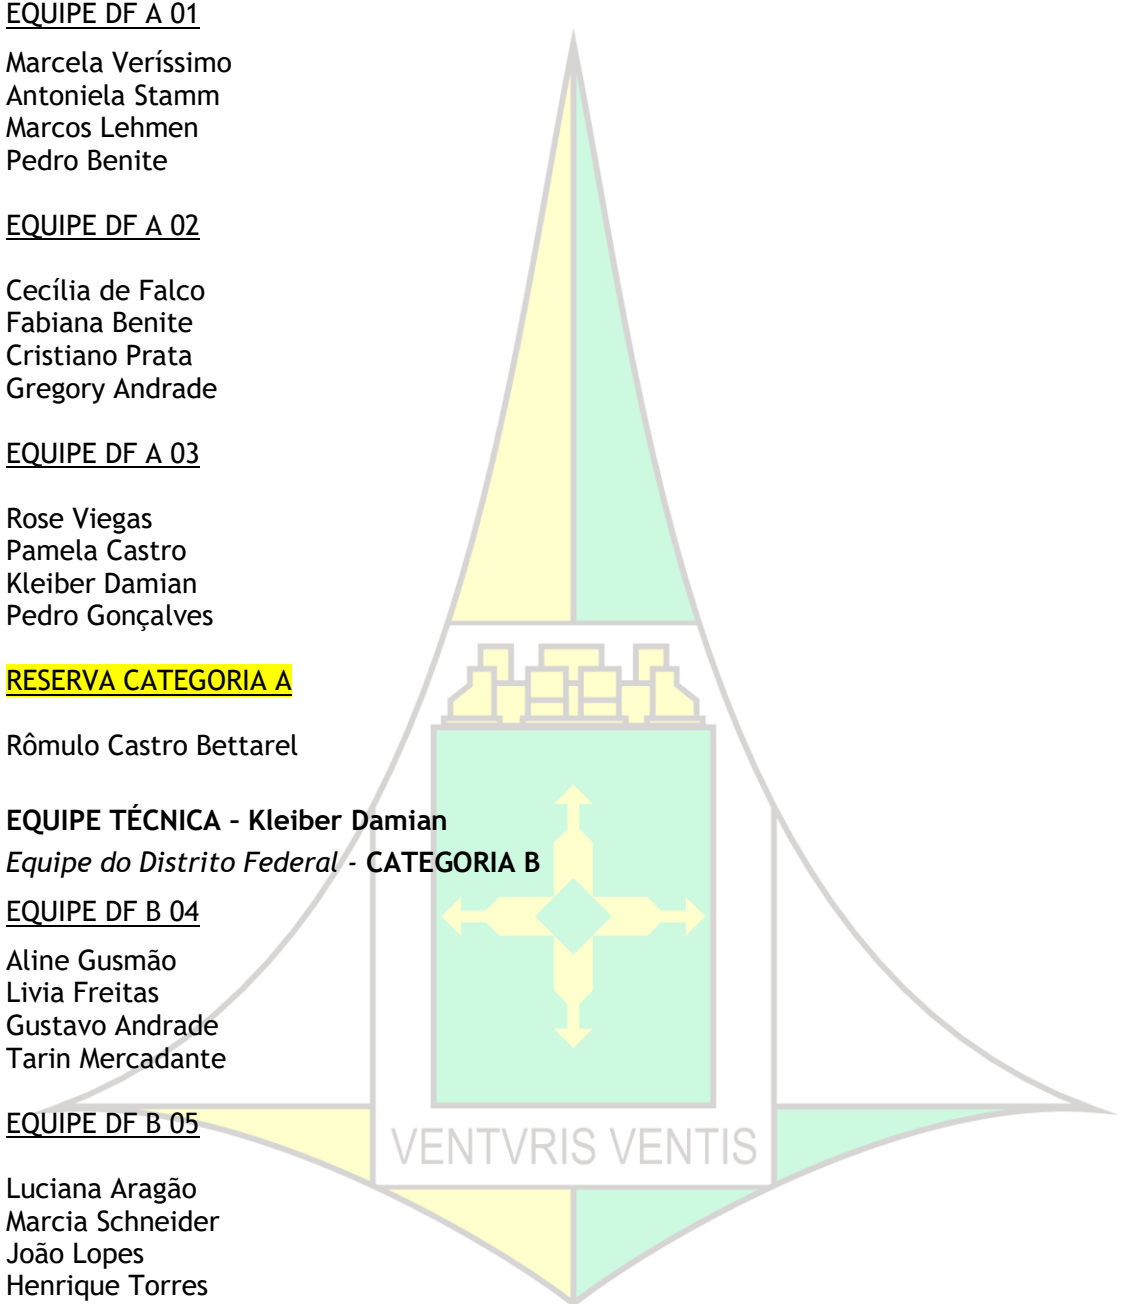

Associação de Beach Tennis do Distrito Federal

EQUIPE TÉCNICA - Marcos Lehmen

Equipe do Distrito Federal - CATEGORIA A

EQUIPE DF A 01

Marcela Veríssimo
Antoniela Stamm
Marcos Lehmen
Pedro Benite

EQUIPE DF A 02

Cecília de Falco
Fabiana Benite
Cristiano Prata
Gregory Andrade

EQUIPE DF A 03

Rose Viegas
Pamela Castro
Kleiber Damian
Pedro Gonçalves

RESERVA CATEGORIA A

Rômulo Castro Bettarel

EQUIPE TÉCNICA - Kleiber Damian

Equipe do Distrito Federal - CATEGORIA B

EQUIPE DF B 04

Aline Gusmão
Livia Freitas
Gustavo Andrade
Tarin Mercadante

EQUIPE DF B 05

Luciana Aragão
Marcia Schneider
João Lopes
Henrique Torres

EQUIPE DF B 06

Priscila Pincinato
Amanda Calacia
Victor da Matta
Vitor Viana

Associação de Beach Tennis do Distrito Federal - CNPJ: 47.611.458/0001-40

SRTVN Quadra 701, Conjunto C Bloco A, 320 - Brasília DF

Mídias Sociais: @_abtdf / a.beachtennis.df@gmail.com