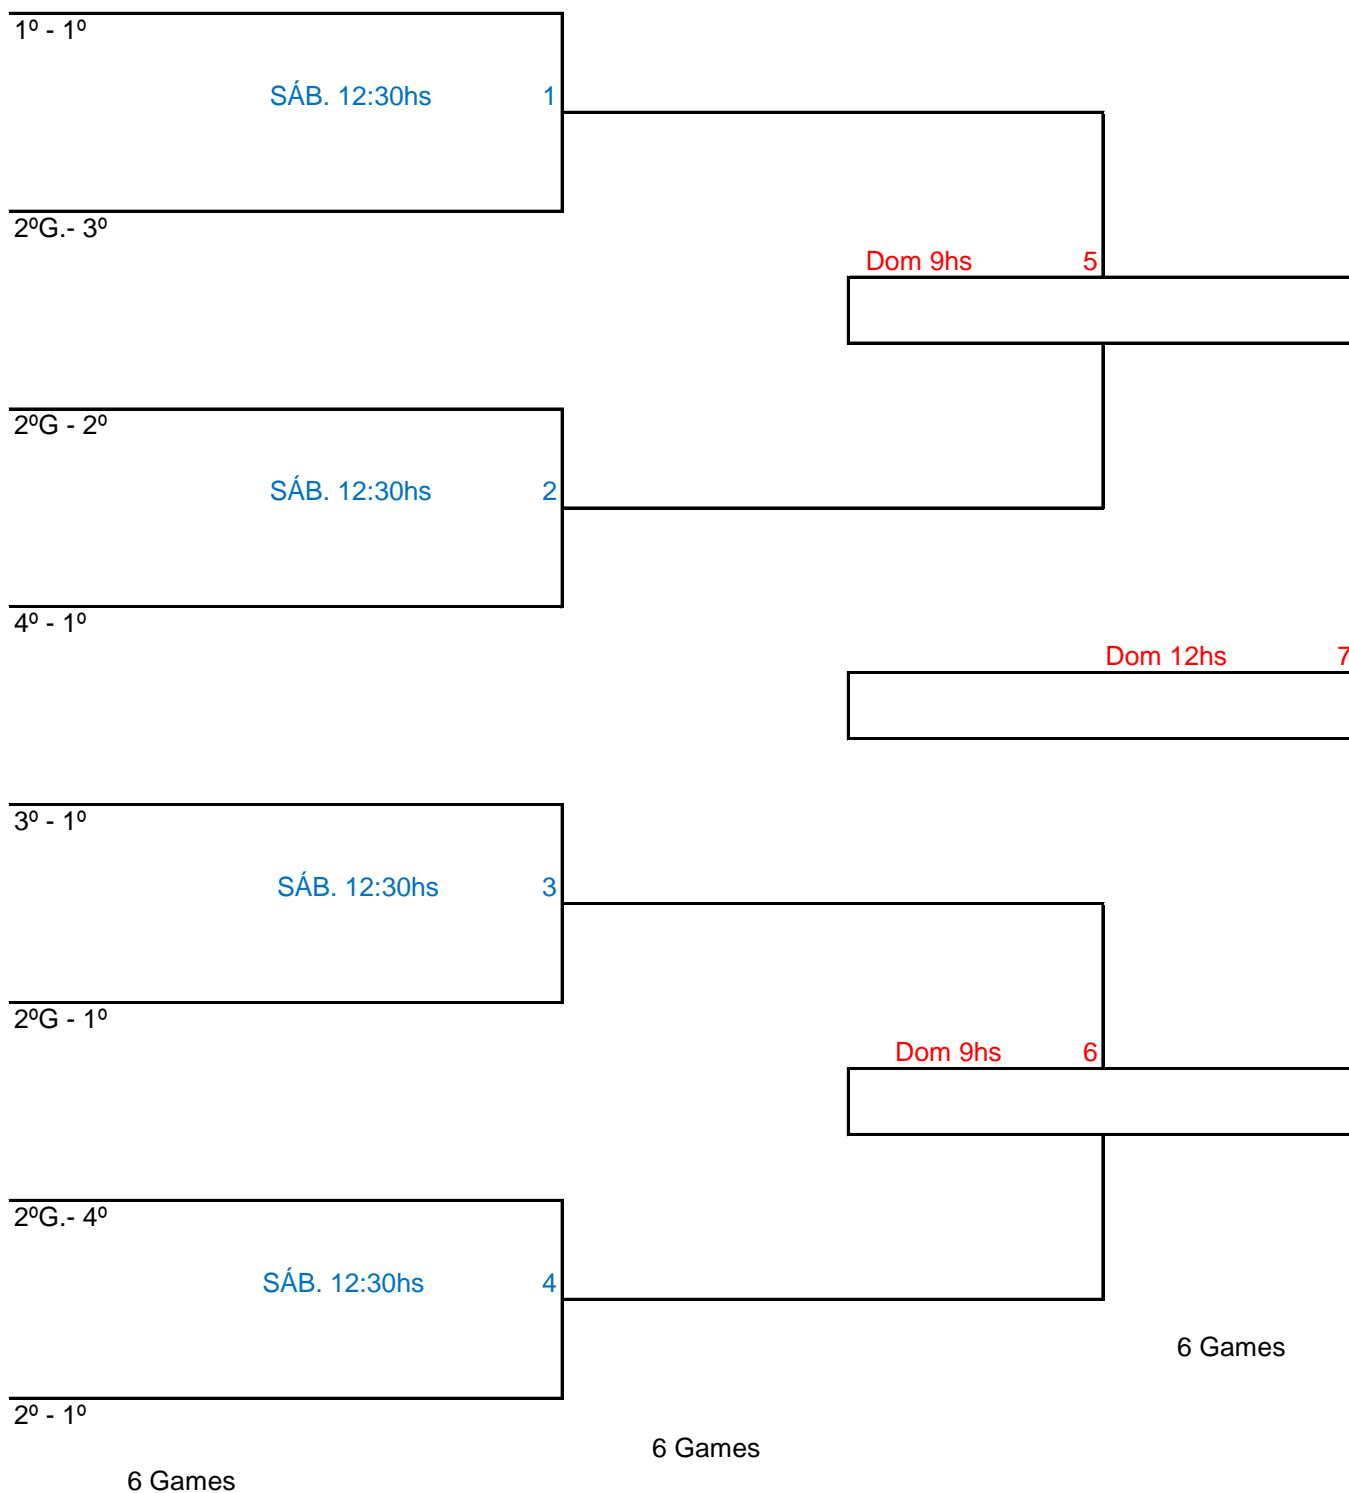

COPA DOS ESTADOS

CATEGORIA: B
FASE DE GRUPOS

GRUPO - B -

DUPLA	X	DUPLA
GO B 05	SÁB - 8H	RJ B 05
SP B 04	SÁB - À SEGUIR	RJ B 05
SP B 04	SÁB - À SEGUIR	GO B 05

	DUPLA	VITÓRIAS	GAMES	SALDO
1	SP B 04			
2	GO B 05			
3	RJ B 05			

GRUPO - D -

DUPLA	X	DUPLA
SP B 06	SÁB - 8H	DF B 05
RJ B 04	SÁB - À SEGUIR	DF B 05
RJ B 04	SÁB - À SEGUIR	SP B 06

	DUPLA	VITÓRIAS	GAMES	SALDO
1	RJ B 04			
2	SP B 06			
3	DF B 05			

OBS: Jogos realizados em único set de 6 games.

COPA DOS ESTADOS

CATEGORIA: B

FASE FINAL