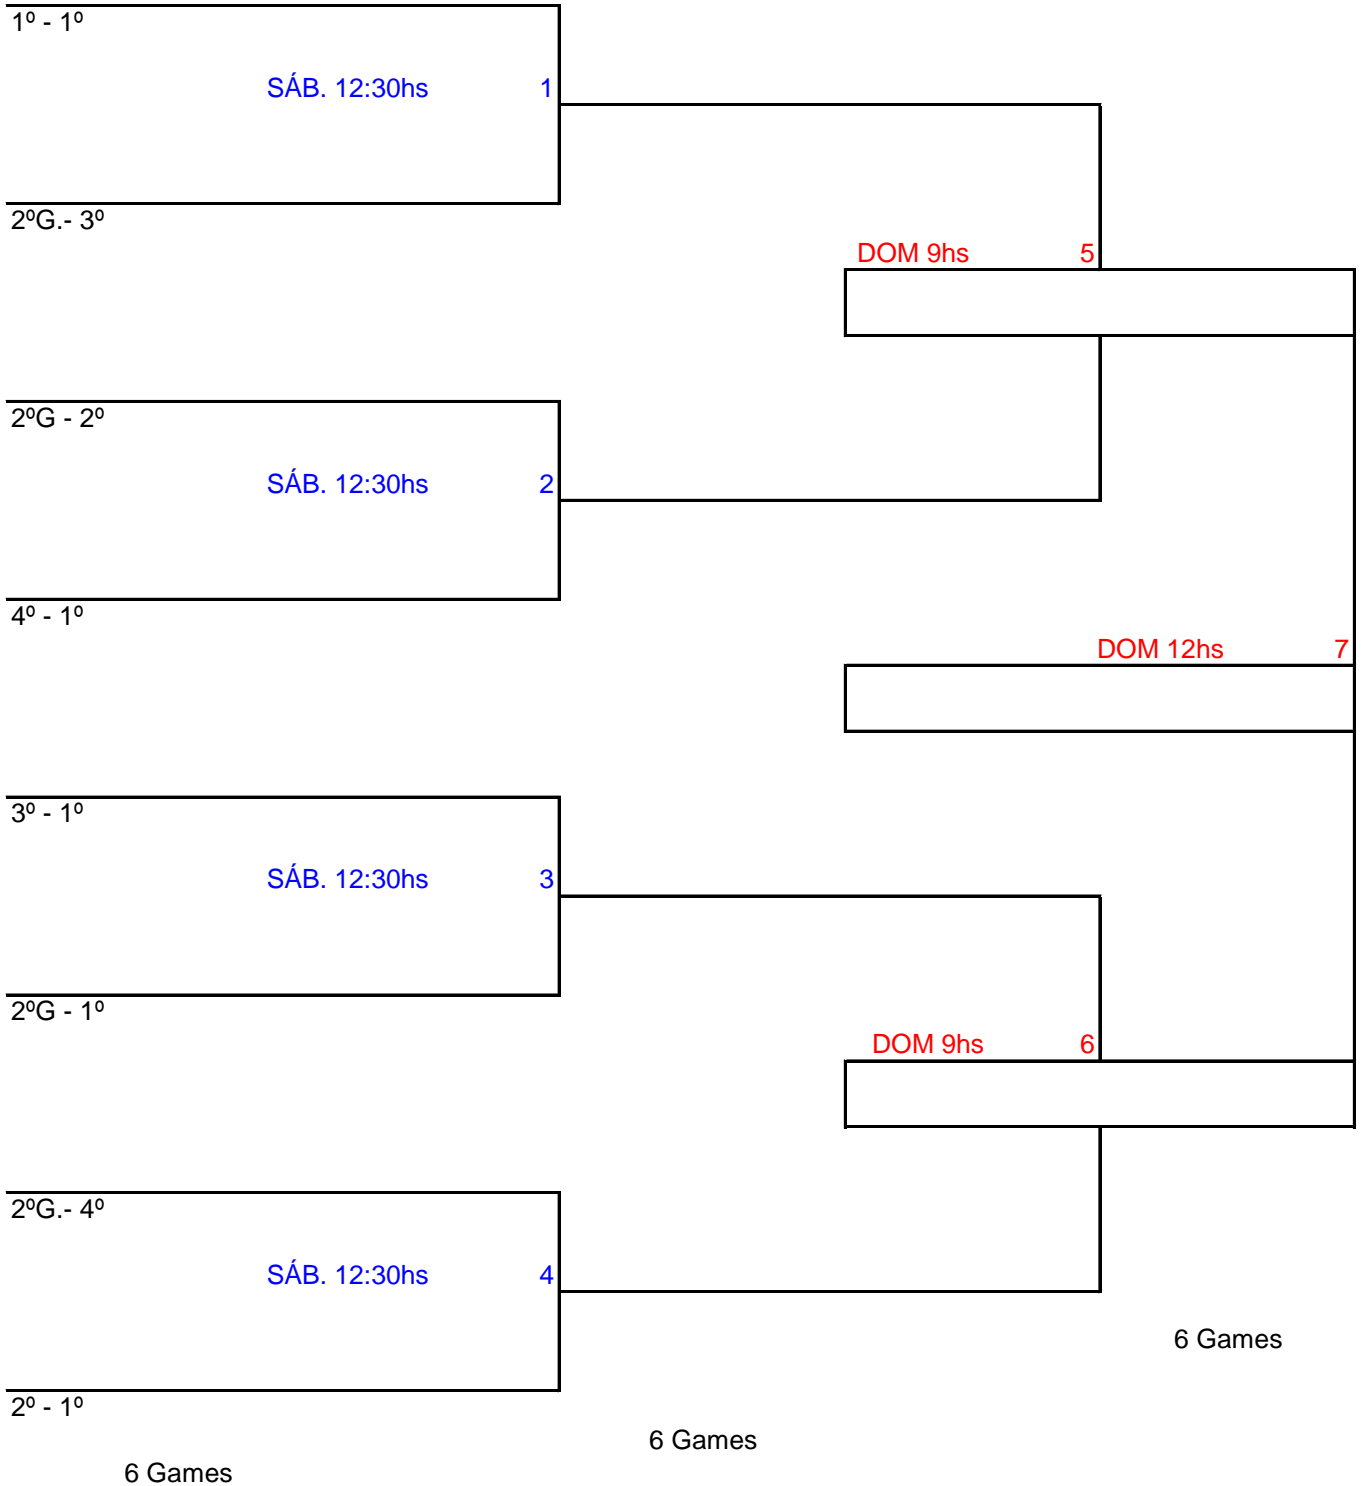

COPA DOS ESTADOS

CATEGORIA: C

FASE FINAL

COPA DOS ESTADOS

CATEGORIA: D
FASE DE GRUPOS

GRUPO - A -

DUPLA	X	DUPLA
RJ D 12	SÁB - 8h	DF D 12
SP D 10	SÁB - À SEGUIR	DF D 12
SP D 10	SÁB - À SEGUIR	RJ D 12

	DUPLA	VITÓRIAS	GAMES	SALDO
1	SP D 10			
2	RJ D 12			
3	DF D 12			