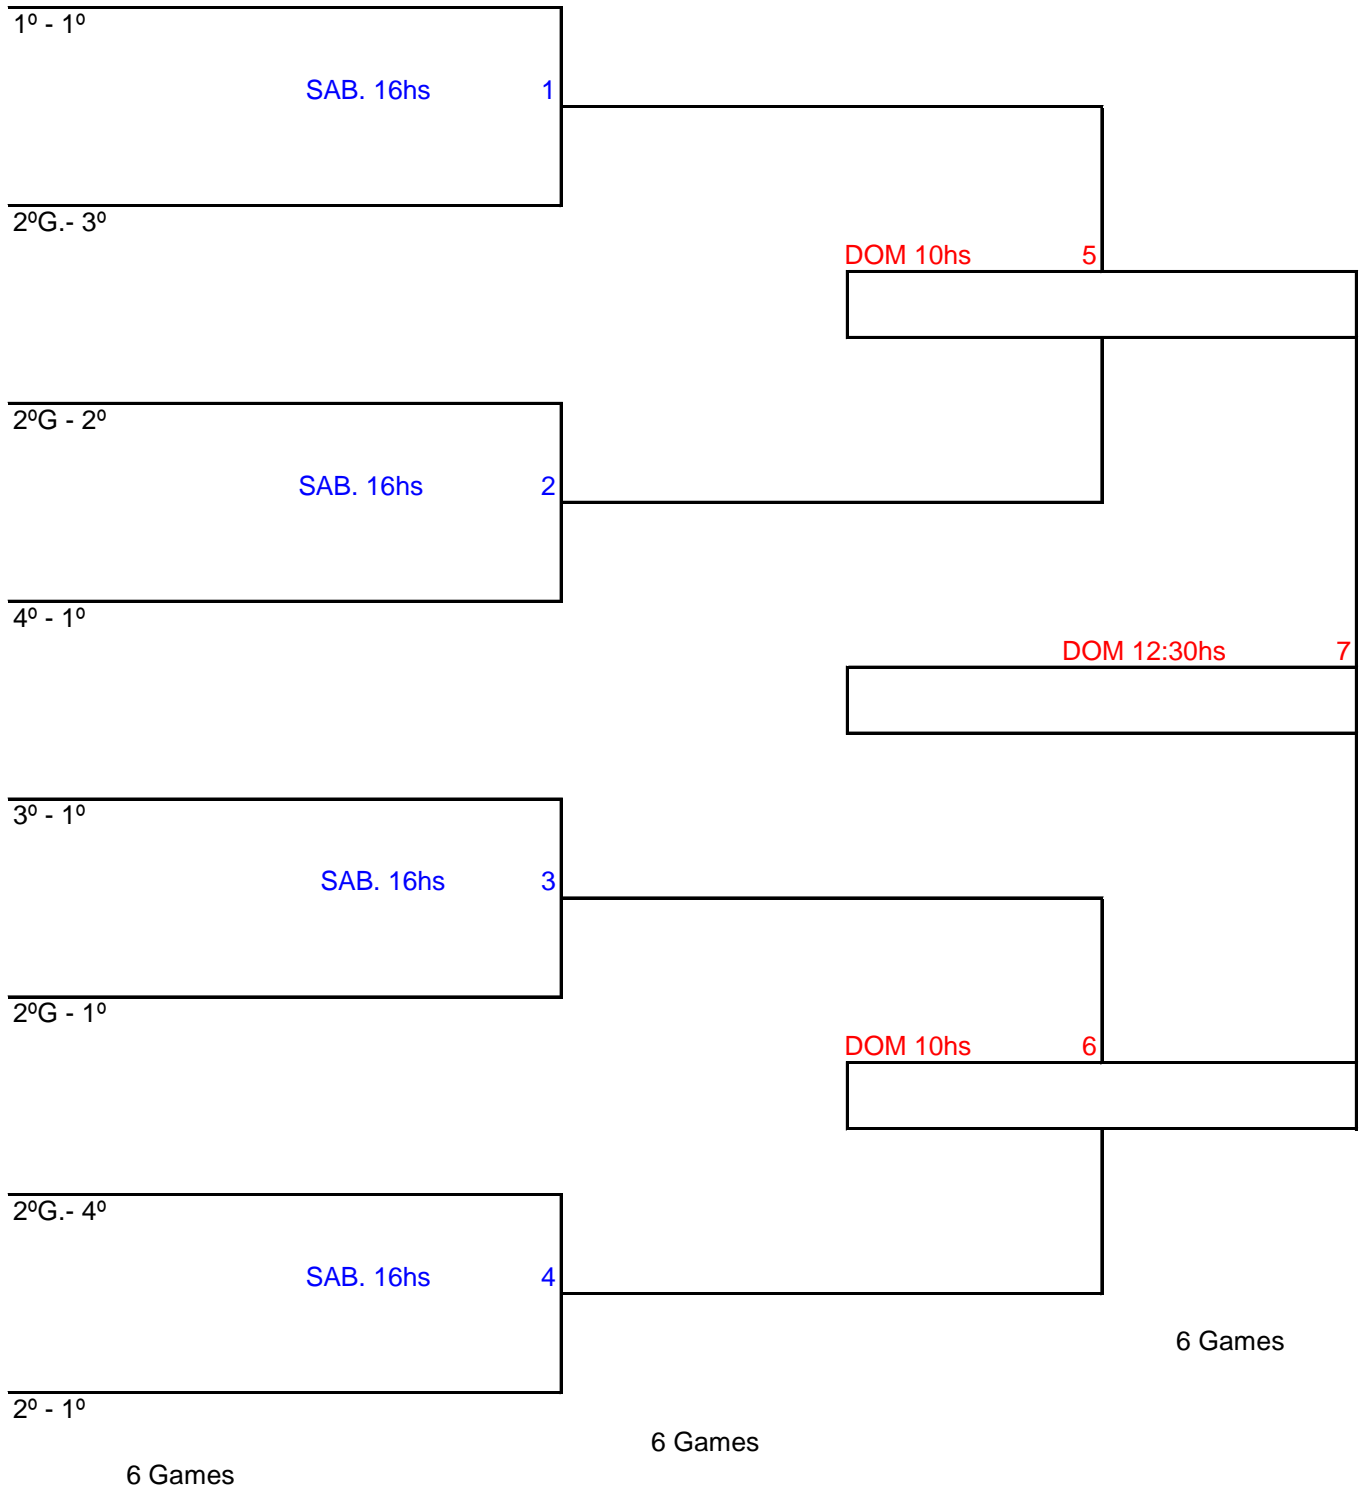

COPA DOS ESTADOS

CATEGORIA: A

FASE DE GRUPOS

GRUPO - B -

DUPLA	X	DUPLA
GO A 02	SÁB - 12:30	RJ A 02
SP A 01	SÁB - À SEGUIR	RJ A 02
SP A 01	SÁB - À SEGUIR	GO A 02

	DUPLA	VITÓRIAS	GAMES	SALDO
1	SP A 01			
2	GO A 02			
3	RJ A 02			

GRUPO - D -

DUPLA	X	DUPLA
GO A 03	SÁB - 12:30	SP A 02
DF A 01	SÁB - À SEGUIR	SP A 02
DF A 01	SÁB - À SEGUIR	GO A 03

	DUPLA	VITÓRIAS	GAMES	SALDO
1	DF A 01			
2	GO A 03			
3	SP A 02			

OBS: Jogos realizados em único set de 6 games.

COPA DOS ESTADOS

CATEGORIA: A

FASE FINAL