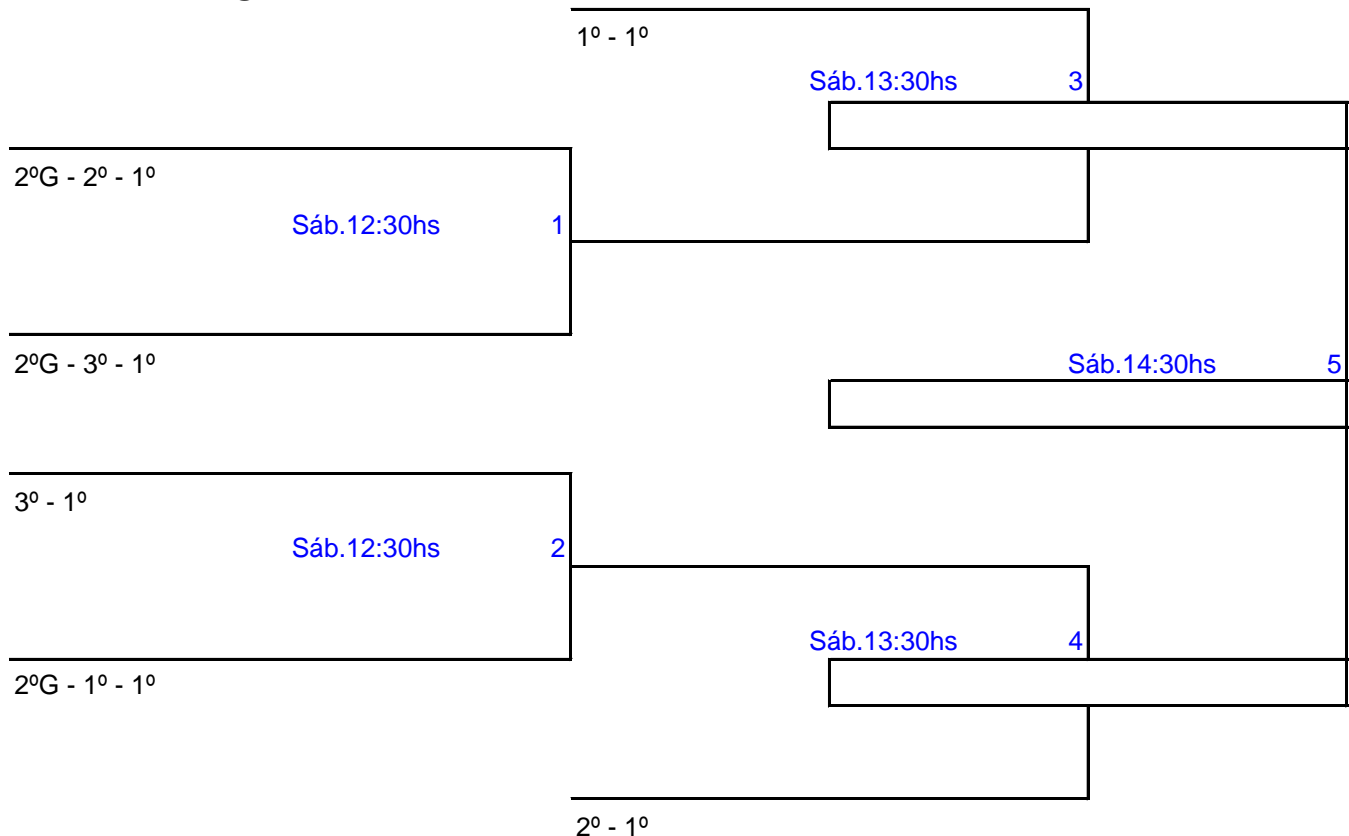

4* ARENA ABTERJ OPEN

CATEGORIA: DUPLA MISTA "B"

FASE CLASSIFICATÓRIA

GRUPO - A -

DUPLA	X	DUPLA
Bruna Carina \ Marcelo Medeiros	Sáb.9:30hs	-----
Isadora Silva \ J Julio de Carvalho	Sáb.9:30hs	Marilda Maganha Alexandre Monteiro
Bruna Carina \ Marcelo Medeiros	Sáb.10:30hs	Marilda Maganha Alexandre Monteiro
Isadora Silva \ J Julio de Carvalho	Sáb.10:30hs	-----
Bruna Carina \ Marcelo Medeiros	Sáb.11:30hs	Isadora Silva \ J Julio de Carvalho
Marilda Maganha Alexandre Monteiro	Sáb.11:30hs	-----

	DUPLA	VITÓRIAS	GAMES	SALDO
1	Bruna Carina \ Marcelo Medeiros			
2	Isadora Silva \ J Julio de Carvalho			
3	Marilda Maganha Alexandre Monteiro			
4	-----			

OBS: Jogos realizados em único set de 6 games.

FASE FINAL

CATEGORIA JOGADA NO DIA 23