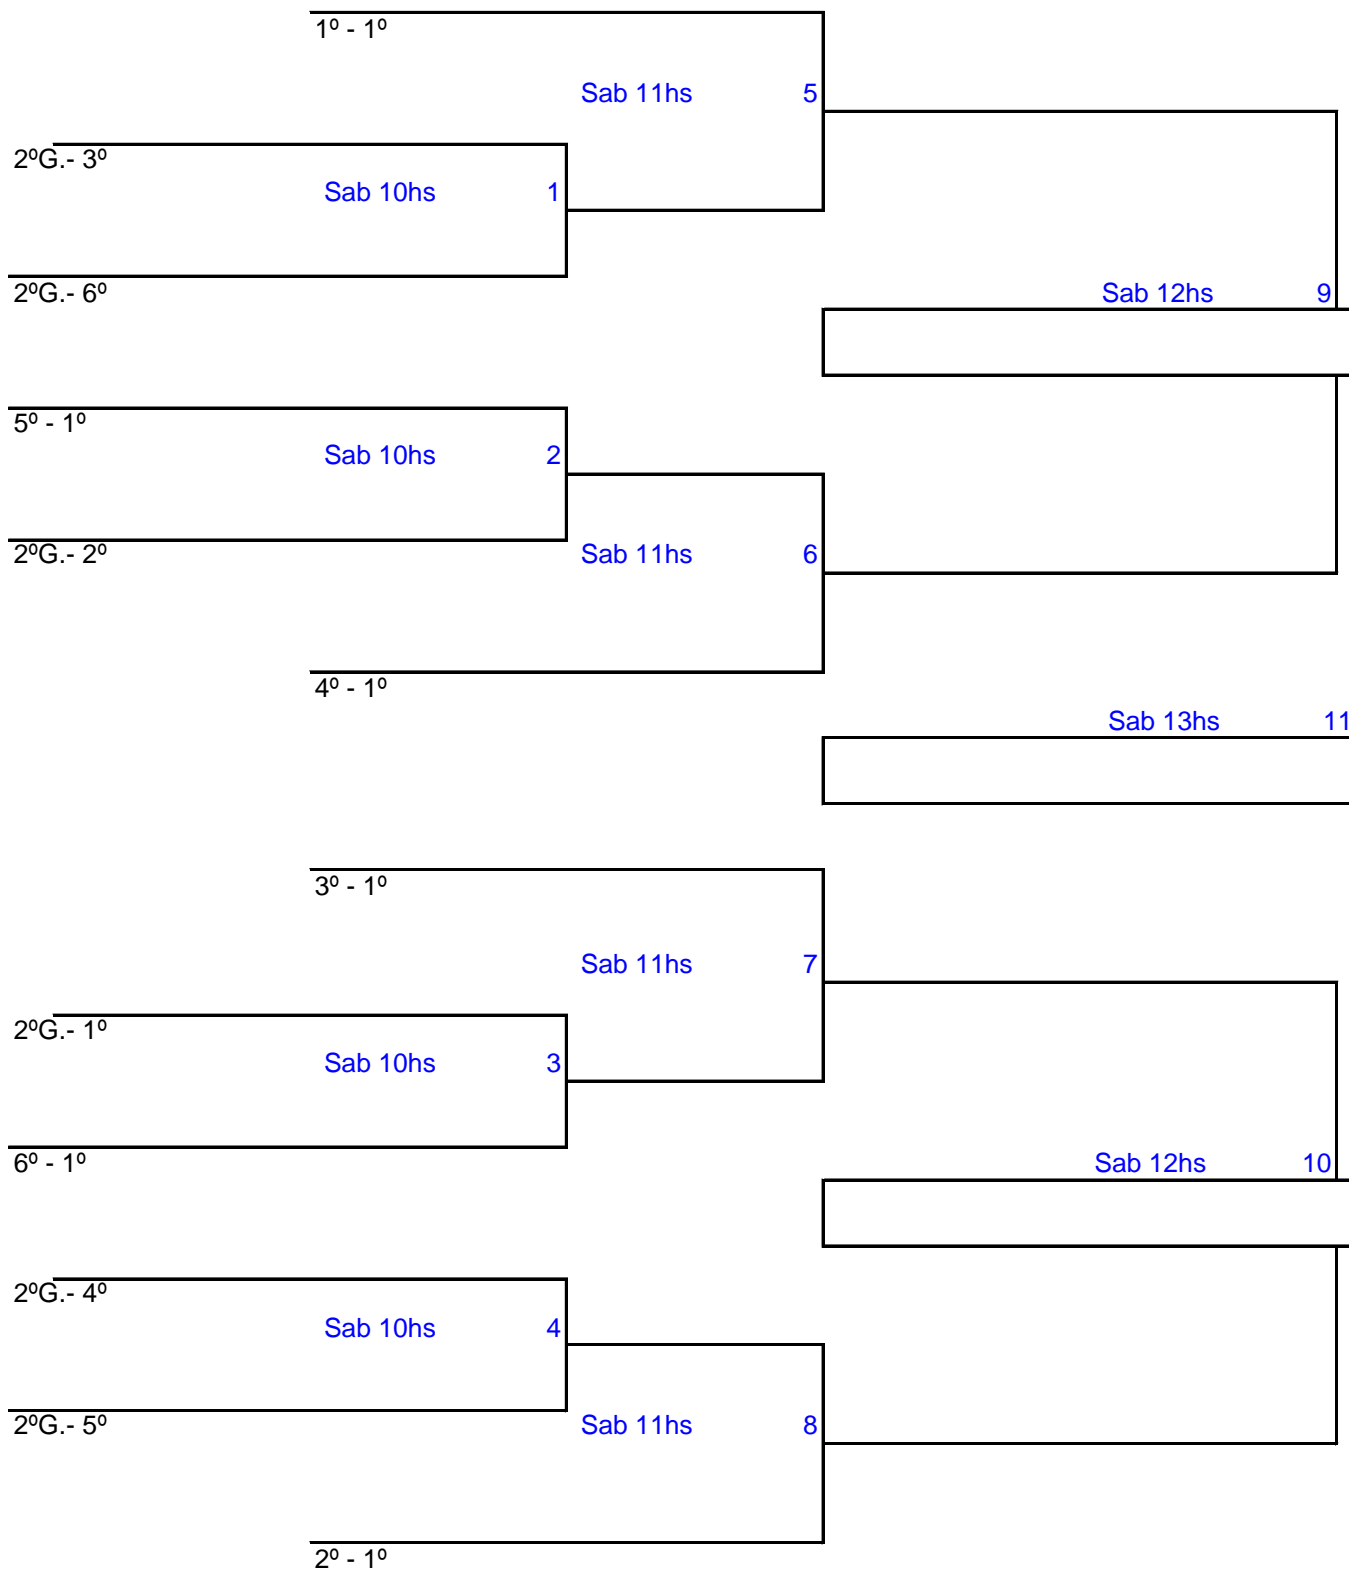

CATEGORIA: DUPLA MASCULINA "C"

CIRCUITO RJ
BEACH TENNIS
CIRCUITOBT.COM

FASE CLASSIFICATÓRIA

GRUPO - D -

DUPLA	X	DUPLA
Bryan dos Santos \ James Pereira	Sáb.8hs	Nicollas Navega \ Marcus Vinicius
Leonardo Alvim \ José Mimoso	Sáb.8:30hs	Nicollas Navega \ Marcus Vinicius
Leonardo Alvim \ José Mimoso	Sáb.9hs	Bryan dos Santos \ James Pereira

	DUPLA	VITÓRIAS	GAMES	SALDO
1	Leonardo Alvim \ José Mimoso			
2	Bryan dos Santos \ James Pereira			
3	Nicollas Navega \ Marcus Vinicius			

GRUPO - E -

DUPLA	X	DUPLA
Carmindo Borel \ Herick Santos	Sáb.8hs	Cláudio Kevin \ Fernando Oliveira
Bruno Balbi \ Douglas F. Araujo	Sáb.8:30hs	Cláudio Kevin \ Fernando Oliveira
Bruno Balbi \ Douglas F. Araujo	Sáb.9hs	Carmindo Borel \ Herick Santos

	DUPLA	VITÓRIAS	GAMES	SALDO
1	Bruno Balbi \ Douglas F. Araujo			
2	Carmindo Borel \ Herick Santos			
3	Cláudio Kevin \ Fernando Oliveira			

GRUPO - F -

DUPLA	X	DUPLA
Elder Bendito \ Gabriel Queiroz	Sáb.8hs	Luis Carlos Alves \ Arthur Candido
Julien Dines \ Marcos S Freire	Sáb.8:30hs	Luis Carlos Alves \ Arthur Candido
Julien Dines \ Marcos S Freire	Sáb.9hs	Elder Bendito \ Gabriel Queiroz

	DUPLA	VITÓRIAS	GAMES	SALDO
1	Julien Dines \ Marcos S Freire			
2	Elder Bendito \ Gabriel Queiroz			
3	Luis Carlos Alves \ Arthur Candido			

OBS: Jogos realizados em único set de 6 games.

* a lista do alternat será fechada 30 min antes do início da categoria e definida por sorteio.

CATEGORIA JOGADA NO DIA 23

4* ARENA ABTERJ OPEN

CATEGORIA: DUPLA MASCULINA "C"

CIRCUITO RJ
BEACH TENNIS
CIRCUITOBT.COM

Felipe Toledo

CATEGORIA JOGADA NO DIA 23

4* ARENA ABTERJ OPEN

CATEGORIA: DUPLA MASCULINA "C"