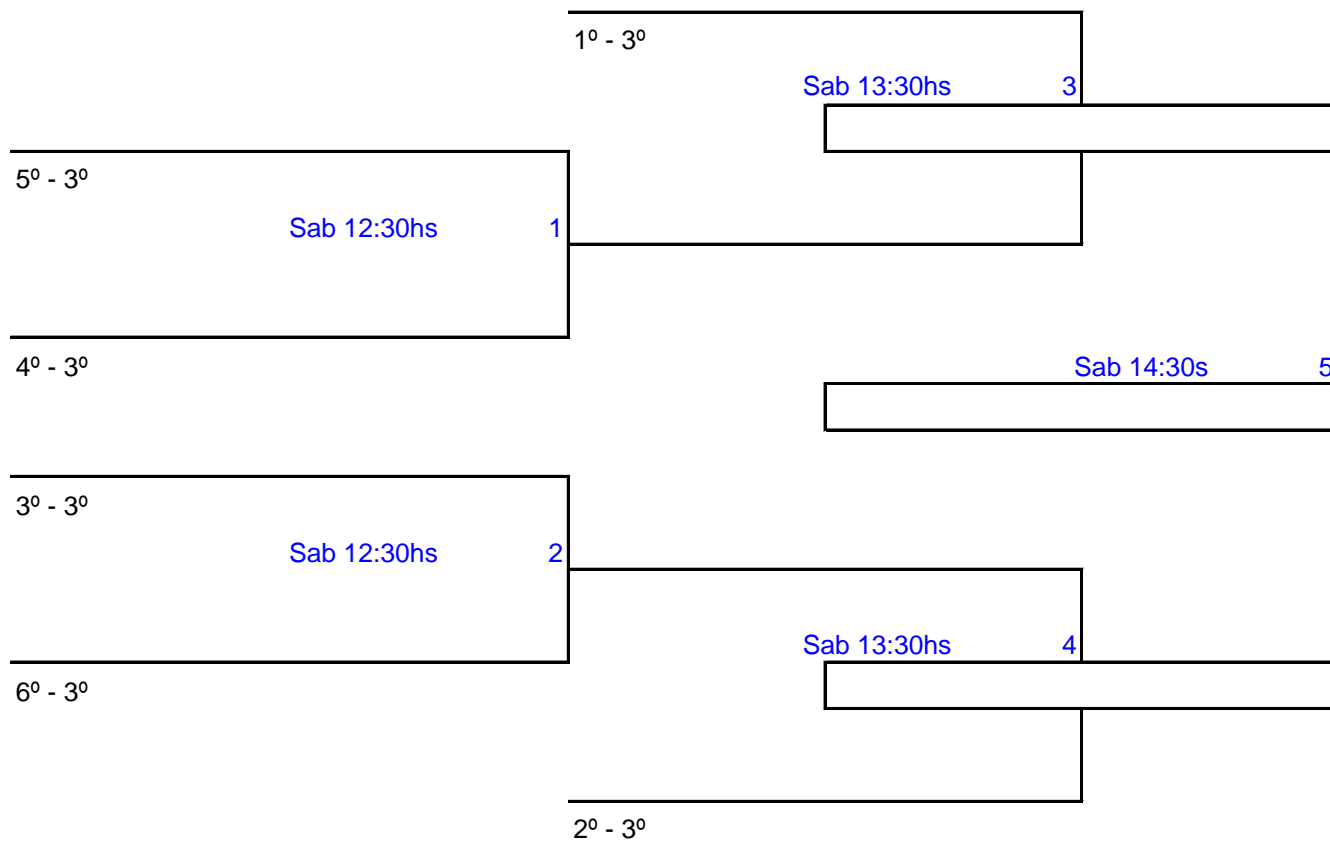

TROFEU REAÇÃO

CATEGORIA JOGADA NO DIA 23

4* ARENA ABTERJ OPEN

CATEGORIA: DUPLA FEMININA "C"

GRUPO - A -

DUPLA	X	DUPLA
Carolina Menezes \ Rafaella Rangel	Sáb.12:30hs	-----
Monica Reis \ Julia Cavaleiro	Sáb.12:30hs	Maria Lídia \ Tina Cronemberg
Carolina Menezes \ Rafaella Rangel	Sáb.13:30hs	Maria Lídia \ Tina Cronemberg
Monica Reis \ Julia Cavaleiro	Sáb.13:30hs	-----
Carolina Menezes \ Rafaella Rangel	Sáb.14:30hs	Monica Reis \ Julia Cavaleiro
Maria Lídia \ Tina Cronemberg	Sáb.14:30hs	-----

	DUPLA	VITÓRIAS	GAMES	SALDO
1	Carolina Menezes \ Rafaella Rangel			
2	Monica Reis \ Julia Cavaleiro			
3	Maria Lídia \ Tina Cronemberg			
4	-----			

GRUPO - B -

DUPLA	X	DUPLA
Lidiane Gonçalves Simone Morgado	Sáb.12:30hs	-----
Ma Eduarda Neves \ Rafaela Neves	Sáb.12:30hs	Maria Eduarda Nunes \ Isabel Nunes
Lidiane Gonçalves Simone Morgado	Sáb.13:30hs	Maria Eduarda Nunes \ Isabel Nunes
Ma Eduarda Neves \ Rafaela Neves	Sáb.13:30hs	-----
Lidiane Gonçalves Simone Morgado	Sáb.14:30hs	Ma Eduarda Neves \ Rafaela Neves
Maria Eduarda Nunes \ Isabel Nunes	Sáb.14:30hs	-----

	DUPLA	VITÓRIAS	GAMES	SALDO
1	Lidiane Gonçalves Simone Morgado			
2	Ma Eduarda Neves \ Rafaela Neves			
3	Maria Eduarda Nunes \ Isabel Nunes			
4	-----			

OBS: Jogos realizados em único set de 6 games.

SEMI FINAIS

Sáb.15:30hs

1º G.A

6 Games

2º G.B

1º G.B

2º G.A

FINAL

Sáb.16:30hs

CATEGORIA JOGADA NO DIA 23