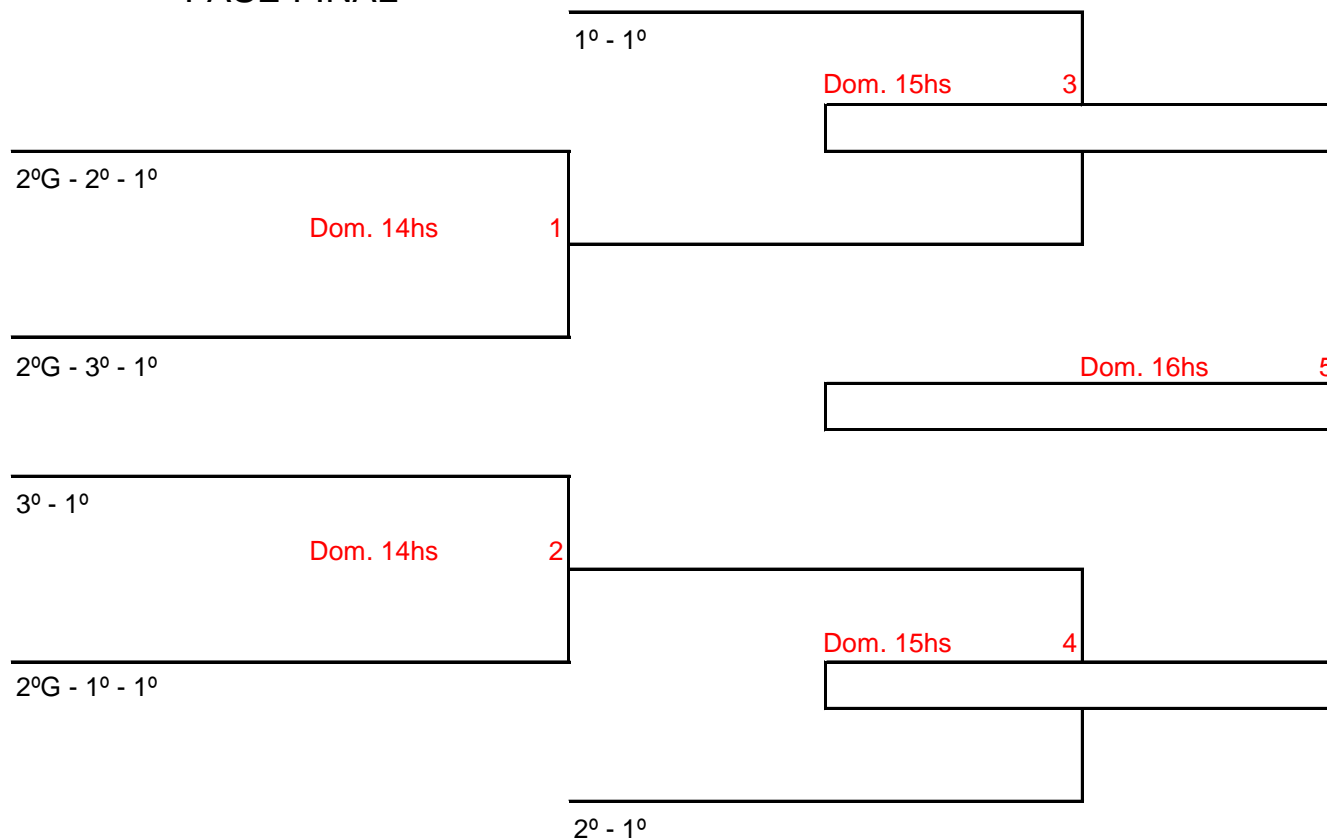

4* ARENA ABTERJ OPEN

CATEGORIA: DUPLA FEMININA "B"

FASE CLASSIFICATÓRIA

GRUPO - A -

DUPLA	X	DUPLA
Luna Bianca Queiroz \ Neise Abreu	Dom. 11hs	VAGA
Marilda Maganha \ Jaynnara Barbosa	Dom. 11hs	Carolina Aragão \ Zayda Carvalho
Luna Bianca Queiroz \ Neise Abreu	Dom. 12hs	Carolina Aragão \ Zayda Carvalho
Marilda Maganha \ Jaynnara Barbosa	Dom. 12hs	VAGA
Luna Bianca Queiroz \ Neise Abreu	Dom. 13hs	Marilda Maganha \ Jaynnara Barbosa
Carolina Aragão \ Zayda Carvalho	Dom. 13hs	VAGA

	DUPLA	VITÓRIAS	GAMES	SALDO
1	Luna Bianca Queiroz \ Neise Abreu			
2	Marilda Maganha \ Jaynnara Barbosa			
3	Carolina Aragão \ Zayda Carvalho			
4	-----			

OBS: Jogos realizados em único set de 6 games.

FASE FINAL

CATEGORIA JOGADA NO DIA 24