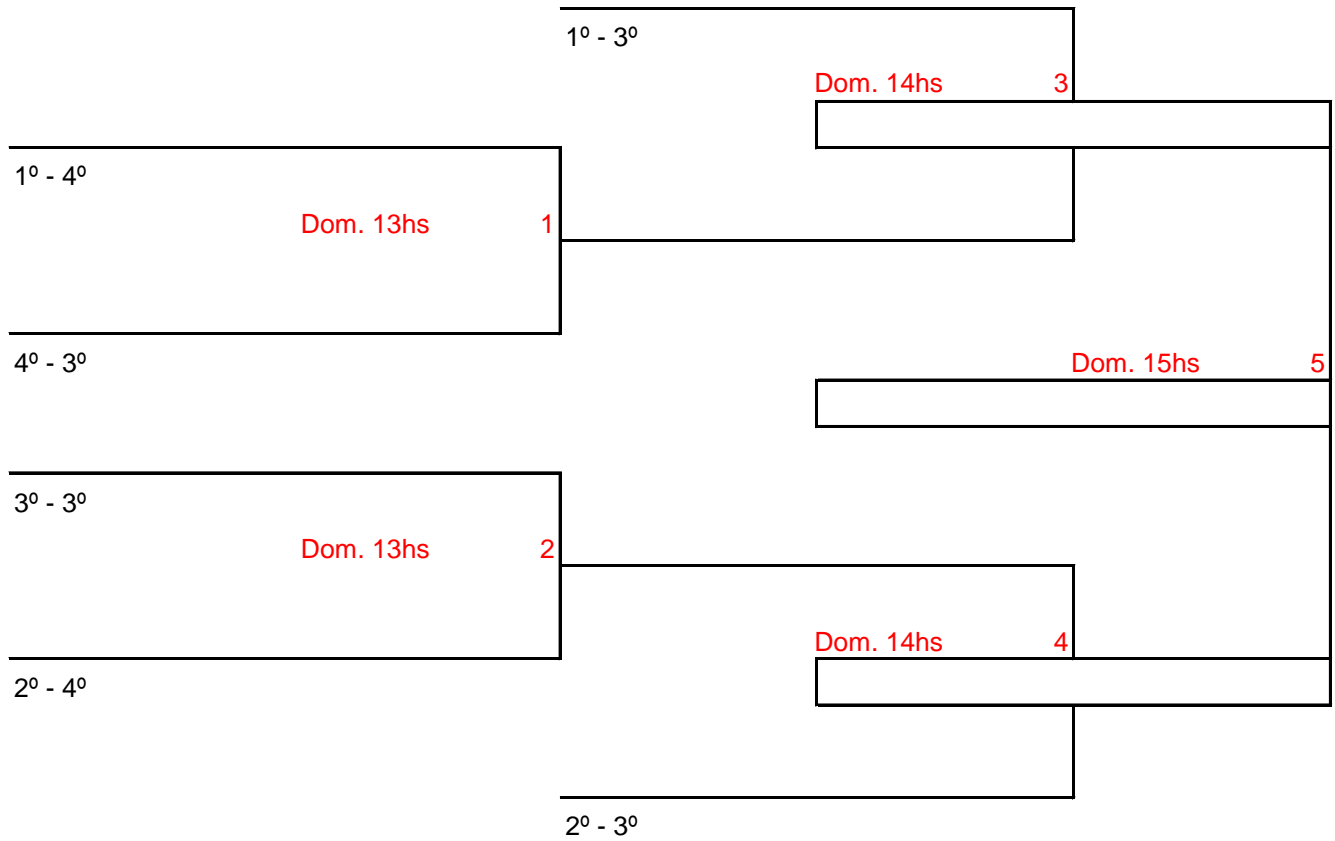

TROFEU REAÇÃO

CATEGORIA JOGADA NO DIA 24