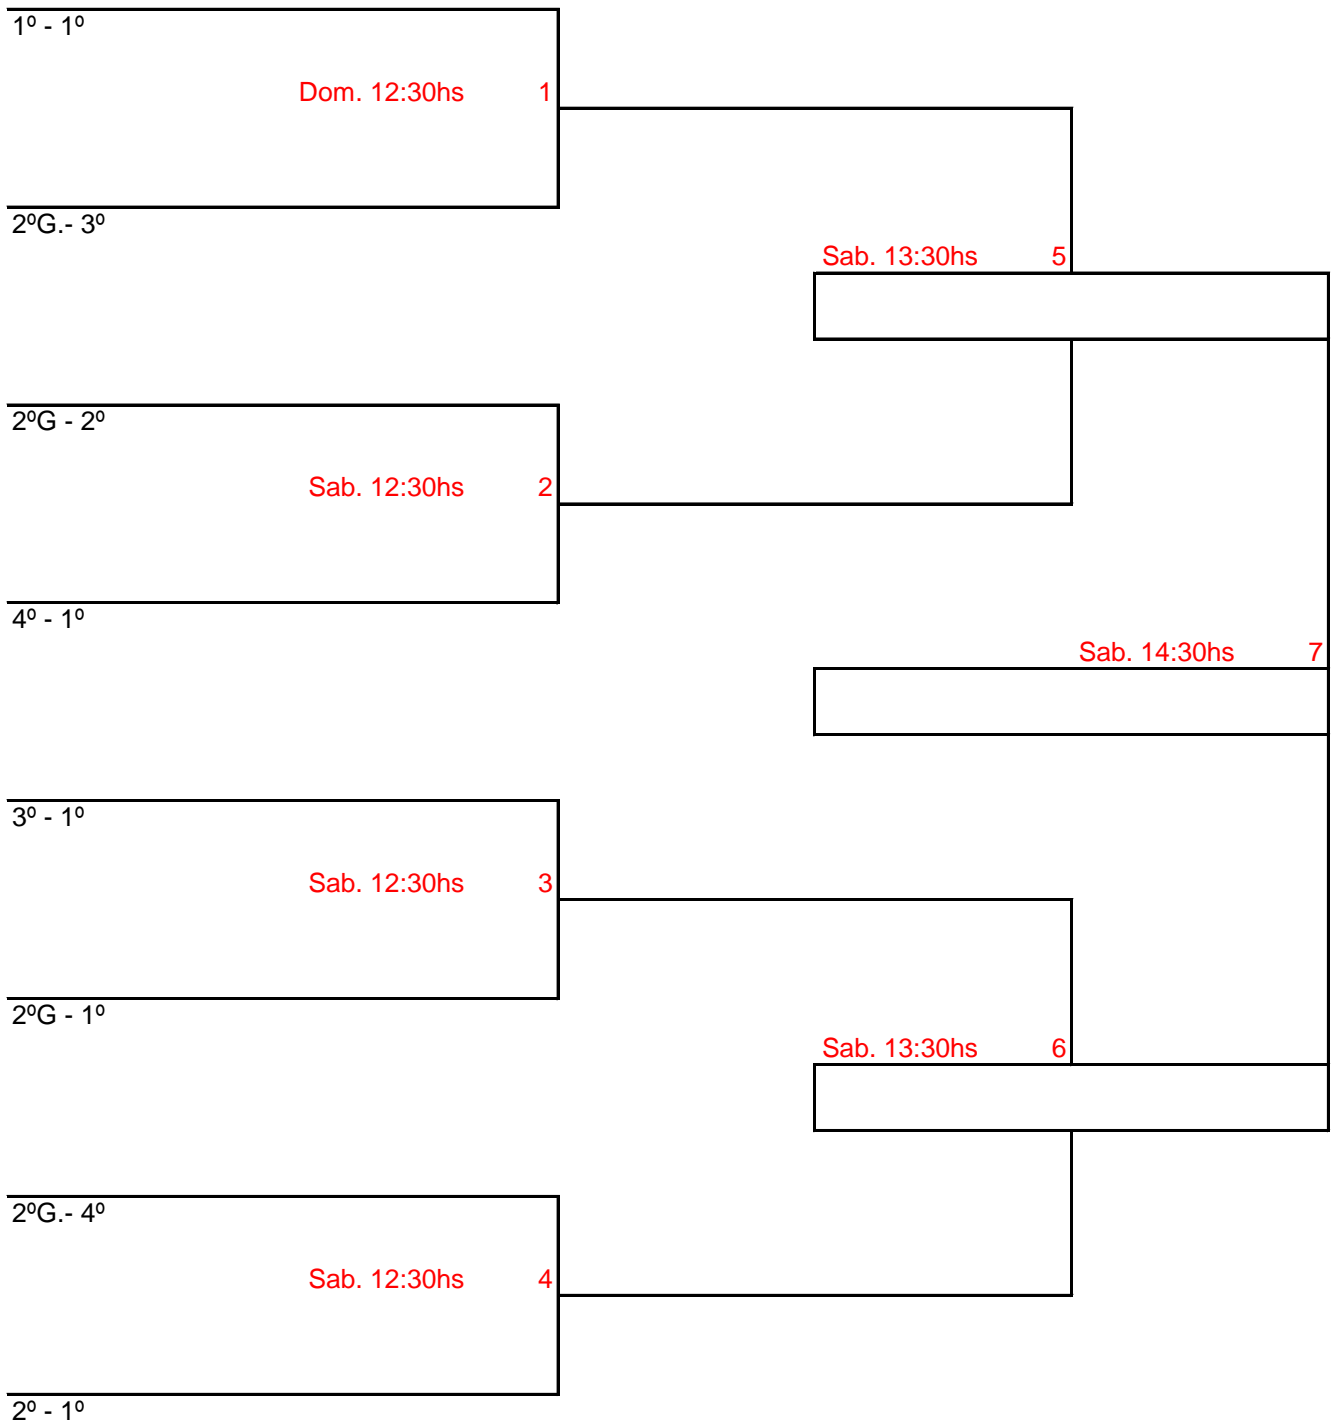

CATEGORIA: DUPLA MISTA "C"

CIRCUITO RJ
BEACH TENNIS
CIRCUITOBT.COM

FASE CLASSIFICATÓRIA

GRUPO - C -

DUPLA	X	DUPLA
Leonardo Alvim \ Thais Gobbi	Dom. 9:30hs	Ivanir Barbosa \ Sabrina Miranda
Anderson Joseph \ Liliana Sebusiani	Dom. 9:30hs	A Carolina Menegotto \ Gabriel Silva
Leonardo Alvim \ Thais Gobbi	Dom. 10:30hs	A Carolina Menegotto \ Gabriel Silva
Anderson Joseph \ Liliana Sebusiani	Dom. 10:30hs	Ivanir Barbosa \ Sabrina Miranda
Leonardo Alvim \ Thais Gobbi	Dom. 11:30hs	Anderson Joseph \ Liliana Sebusian
A Carolina Menegotto \ Gabriel Silva	Dom. 11:30hs	Ivanir Barbosa \ Sabrina Miranda

	DUPLA	VITÓRIAS	GAMES	SALDO
1	Leonardo Alvim \ Thais Gobbi			
2	Anderson Joseph \ Liliana Sebusian			
3	A Carolina Menegotto \ Gabriel Silva			
4	Ivanir Barbosa \ Sabrina Miranda			

OBS: Jogos realizados em único set de 6 games.

GRUPO - D -

DUPLA	X	DUPLA
Carolina Menezes \ Thiago Estevam	Dom. 9:30hs	arcos Senatore \ Vanessa Sloniewsk
Rafaella Rangel \ Julien Dines	Dom. 9:30hs	Bruna França \ Antônio Catão
Carolina Menezes \ Thiago Estevam	Dom. 10:30hs	Bruna França \ Antônio Catão
Rafaella Rangel \ Julien Dines	Dom. 10:30hs	arcos Senatore \ Vanessa Sloniewsk
Carolina Menezes \ Thiago Estevam	Dom. 11:30hs	Rafaella Rangel \ Julien Dines
Bruna França \ Antônio Catão	Dom. 11:30hs	arcos Senatore \ Vanessa Sloniewsk

	DUPLA	VITÓRIAS	GAMES	SALDO
1	Carolina Menezes \ Thiago Estevam			
2	Rafaella Rangel \ Julien Dines			
3	Bruna França \ Antônio Catão			
4	arcos Senatore \ Vanessa Sloniewsk			

* a lista do alternat será fechada 1 min antes do inicio da categoria e definida por sorteio.

CATEGORIA JOGADA NO DIA 24

4* ARENA ABTERJ OPEN

CATEGORIA: DUPLA MISTA "C"

CIRCUITO RJ
BEACH TENNIS
CIRCUITOBT.COM

Felipe Toledo

FASE FINAL

CATEGORIA JOGADA NO DIA 24

4* ARENA ABTERJ OPEN

CATEGORIA: DUPLA MISTA "C"