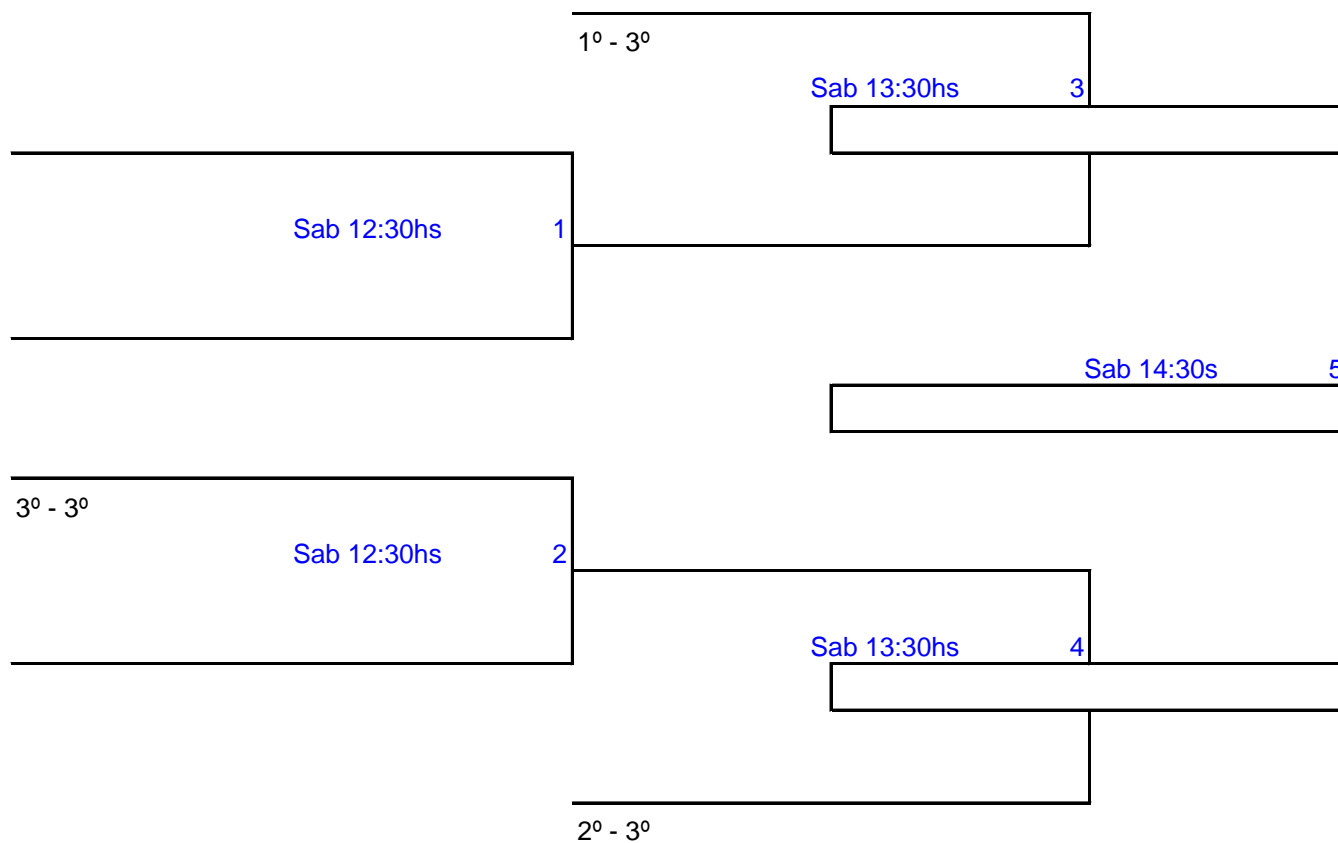

3* ARENA ABTERJ OPEN

CATEGORIA: DUPLA FEMININA "C"

FASE CLASSIFICATÓRIA

GRUPO - B -

DUPLA	X	DUPLA
Marina Dias \ Thais Gobbi	Sáb.8:30hs	-----
Camila Neves \ M. Eduarda Neves	Sáb.8:30hs	Alice Queiroz \ A Carolina Ramos
Marina Dias \ Thais Gobbi	Sáb.9:30hs	Alice Queiroz \ A Carolina Ramos
Camila Neves \ M. Eduarda Neves	Sáb.9:30hs	-----
Marina Dias \ Thais Gobbi	Sáb.10hs	Camila Neves \ M. Eduarda Neves
Alice Queiroz \ A Carolina Ramos	Sáb.10hs	-----

	DUPLA	VITÓRIAS	GAMES	SALDO
1	Marina Dias \ Thais Gobbi			
2	Camila Neves \ M. Eduarda Neves			
3	Alice Queiroz \ A Carolina Ramos			
4	-----			

* a lista do alternat será fechada 1 min antes do inicio da categoria e definida por sorteio.

GRUPO - C -

DUPLA	X	DUPLA
Lidiane Goncalves Simone Morgado	Sáb.8hs	Tina \ Maria Lídia
Carolina Menezes Giovanna Cursino	Sáb.8hs	Tina Brullo \ A Gabriela Campitelli
Lidiane Goncalves Simone Morgado	Sáb.9hs	Tina Brullo \ A Gabriela Campitelli
Carolina Menezes Giovanna Cursino	Sáb.9hs	Tina \ Maria Lídia
Lidiane Goncalves Simone Morgado	Sáb.10hs	Carolina Menezes Giovanna Cursino
Tina Brullo \ A Gabriela Campitelli	Sáb.10hs	Tina \ Maria Lídia

	DUPLA	VITÓRIAS	GAMES	SALDO
1	Lidiane Goncalves Simone Morgado			
2	Carolina Menezes Giovanna Cursino			
3	Tina Brullo \ A Gabriela Campitelli			
4	Tina \ Maria Lídia			

OBS: Jogos realizados em único set de 6 games.

CATEGORIA JOGADA NO DIA 12

ARENA ABTERJ OPEN

CATEGORIA: DUPLA FEMININA "C"

TROFEU REAÇÃO

CATEGORIA JOGADA NO DIA 12