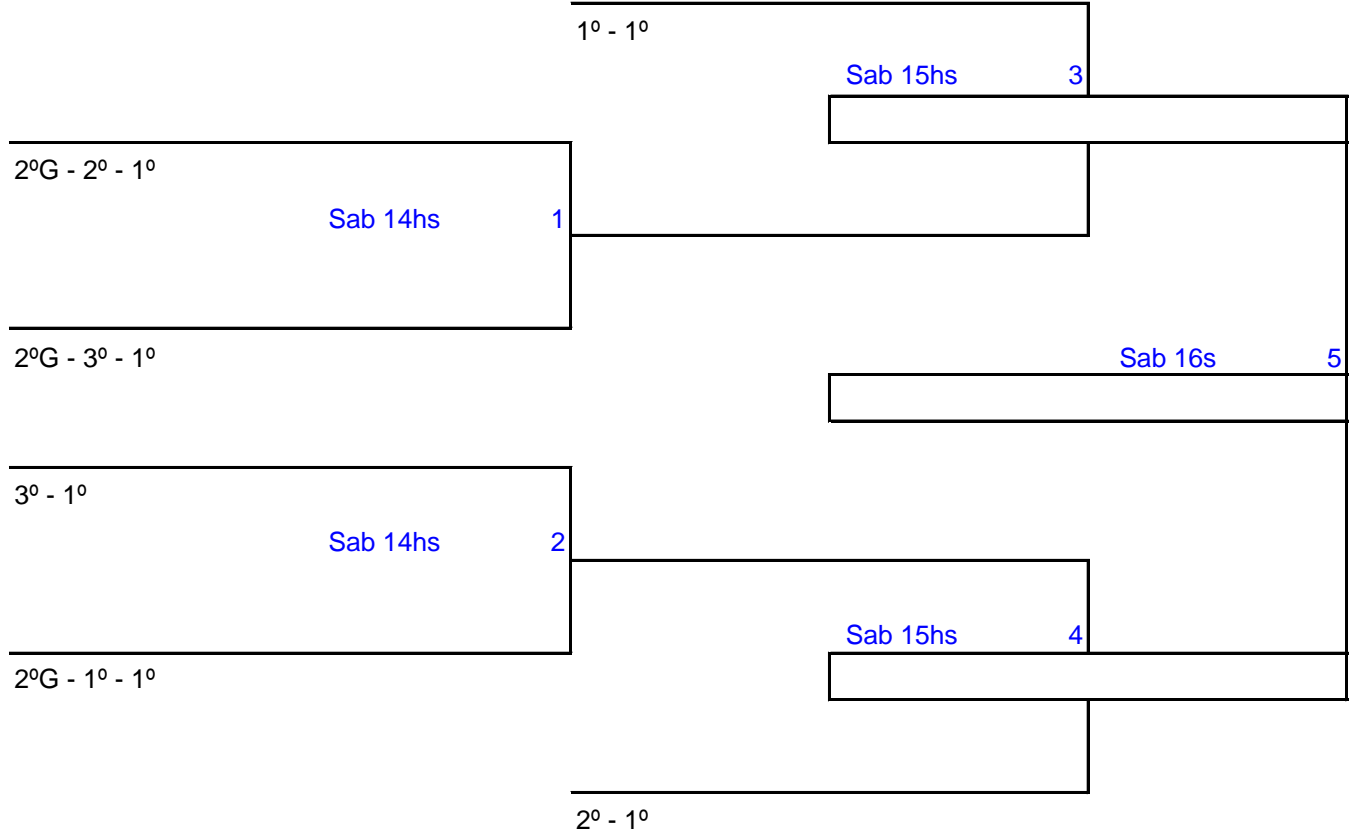

3* ARENA ABTERJ OPEN

CATEGORIA: DUPLA FEMININA "A"

FASE CLASSIFICATÓRIA

GRUPO - A -

DUPLA	X	DUPLA
Nárgela Aniger \ Vanessa Silveira	Sáb.11:30hs	VAGA
Carla Bergamini \ Michele Carvalho	Sáb.11:30hs	Juliana Reis \ Bruna Araujo
Nárgela Aniger \ Vanessa Silveira	Sáb.12:30hs	Juliana Reis \ Bruna Araujo
Carla Bergamini \ Michele Carvalho	Sáb.12:30hs	VAGA
Nárgela Aniger \ Vanessa Silveira	Sáb.13hs	Carla Bergamini \ Michele Carvalho
Juliana Reis \ Bruna Araujo	Sáb.13hs	VAGA

	DUPLA	VITÓRIAS	GAMES	SALDO
1	Nárgela Aniger \ Vanessa Silveira			
2	Carla Bergamini \ Michele Carvalho			
3	Juliana Reis \ Bruna Araujo			
4	VAGA até às 18hs do dia 11			

OBS: Jogos realizados em único set de 6 games.

FASE FINAL

CATEGORIA JOGADA NO DIA 12