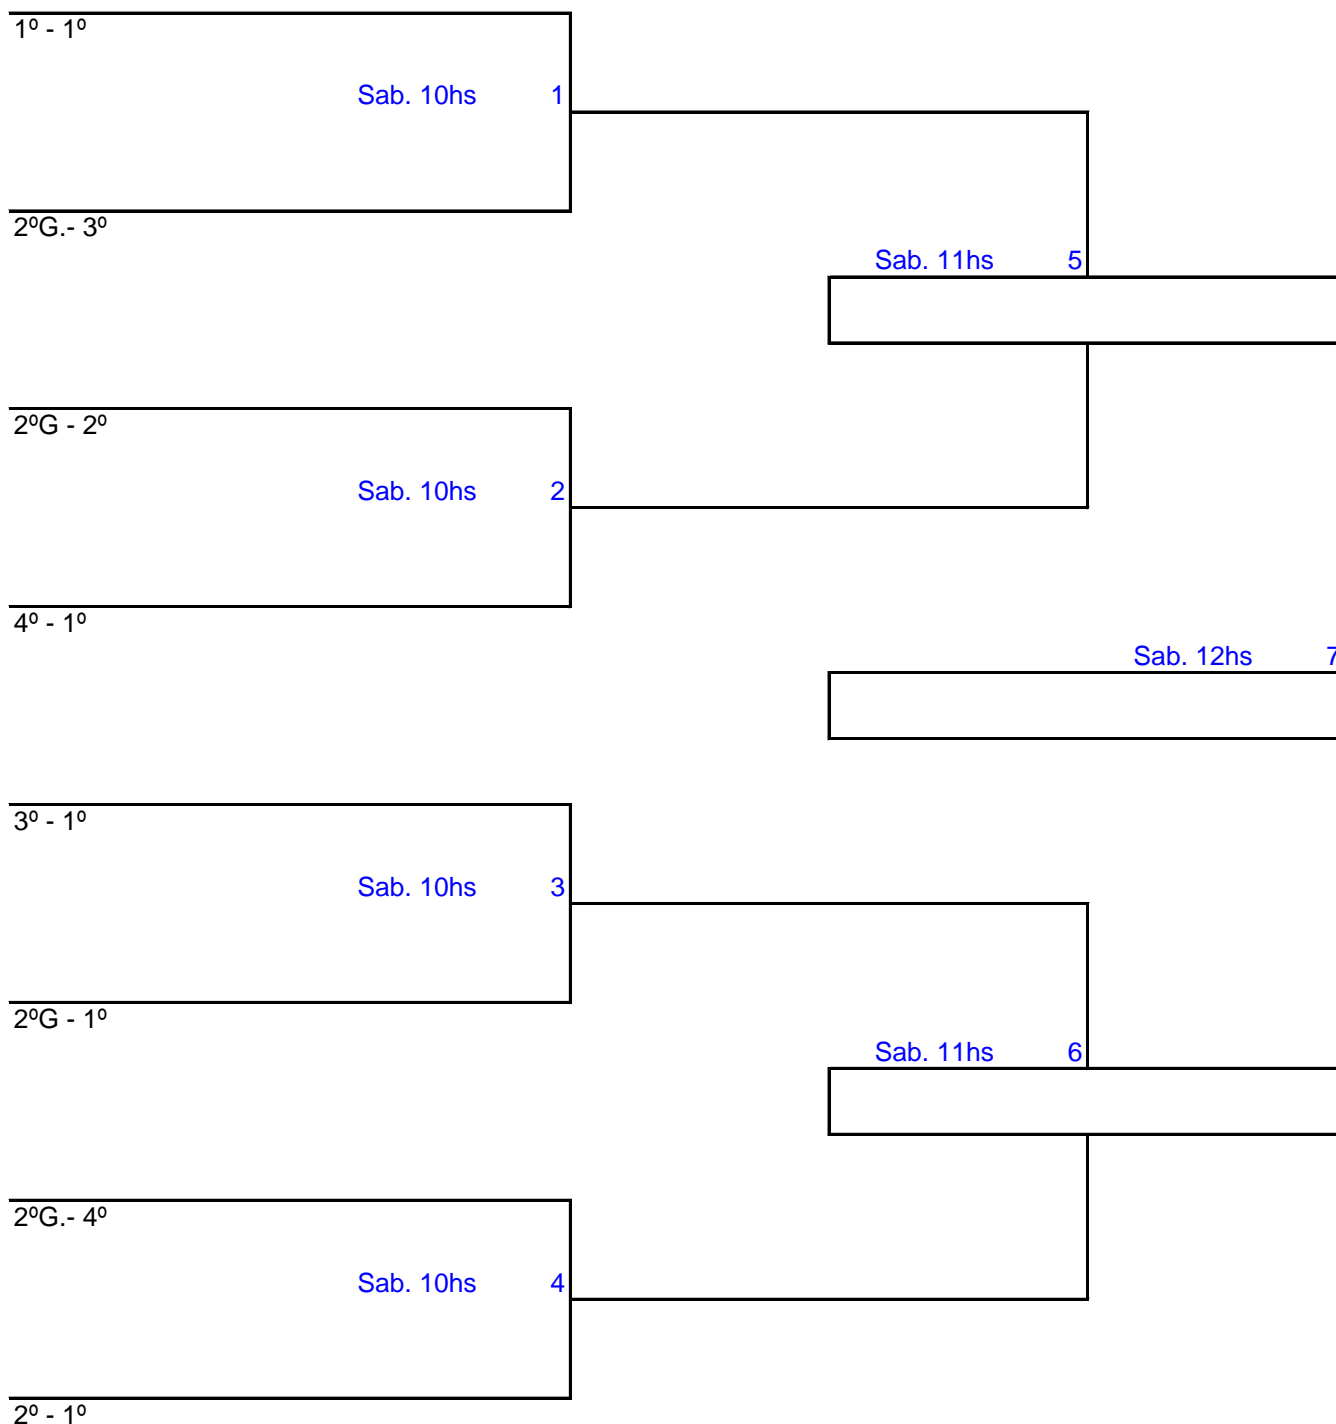

3* ARENA ABTERJ OPEN

CATEGORIA: DUPLA MASCULINA "C"

GRUPO - C -

DUPLA	X	DUPLA
José J. de Carvalho \ Hiago B. Silva	Sáb.8hs	VAGA
Mauricio Duppre \ Juca Duppre	Sáb.8hs	Davi da Motta \ Leonardo Briones
José J. de Carvalho \ Hiago B. Silva	Sáb.8:30hs	Davi da Motta \ Leonardo Briones
Mauricio Duppre \ Juca Duppre	Sáb.8:30hs	VAGA
José J. de Carvalho \ Hiago B. Silva	Sáb.9hs	Mauricio Duppre \ Juca Duppre
Davi da Motta \ Leonardo Briones	Sáb.9hs	VAGA

	DUPLA	VITÓRIAS	GAMES	SALDO
1	José J. de Carvalho \ Hiago B. Silva			
2	Mauricio Duppre \ Juca Duppre			
3	Davi da Motta \ Leonardo Briones			
4	VAGA até às 18hs do dia 11			

OBS: Jogos realizados em único set de 6 games.

GRUPO - D -

DUPLA	X	DUPLA
Paulo Cesar Gomes \ Julio Pires	Sáb.8hs	Victor Walter \ Fernando dos Santos
Vitor de Almeida \ Henrique Stephann	Sáb.8hs	Paulo Nabuco \ Marlon Marinho
Paulo Cesar Gomes \ Julio Pires	Sáb.8:30hs	Paulo Nabuco \ Marlon Marinho
Vitor de Almeida \ Henrique Stephann	Sáb.8:30hs	Victor Walter \ Fernando dos Santos
Paulo Cesar Gomes \ Julio Pires	Sáb.9hs	Vitor de Almeida \ Henrique Stephann
Paulo Nabuco \ Marlon Marinho	Sáb.9hs	Victor Walter \ Fernando dos Santos

	DUPLA	VITÓRIAS	GAMES	SALDO
1	Paulo Cesar Gomes \ Julio Pires			
2	Vitor de Almeida \ Henrique Stephann			
3	Paulo Nabuco \ Marlon Marinho			
4	Victor Walter \ Fernando dos Santos			

* a lista do alternat será fechada 30 min antes do inicio da categoria e definida por sorteio.

CATEGORIA JOGADA NO DIA 12

3* ARENA ABTERJ OPEN

CATEGORIA: DUPLA MASCULINA "C"

FASE FINAL

CATEGORIA JOGADA NO DIA 12