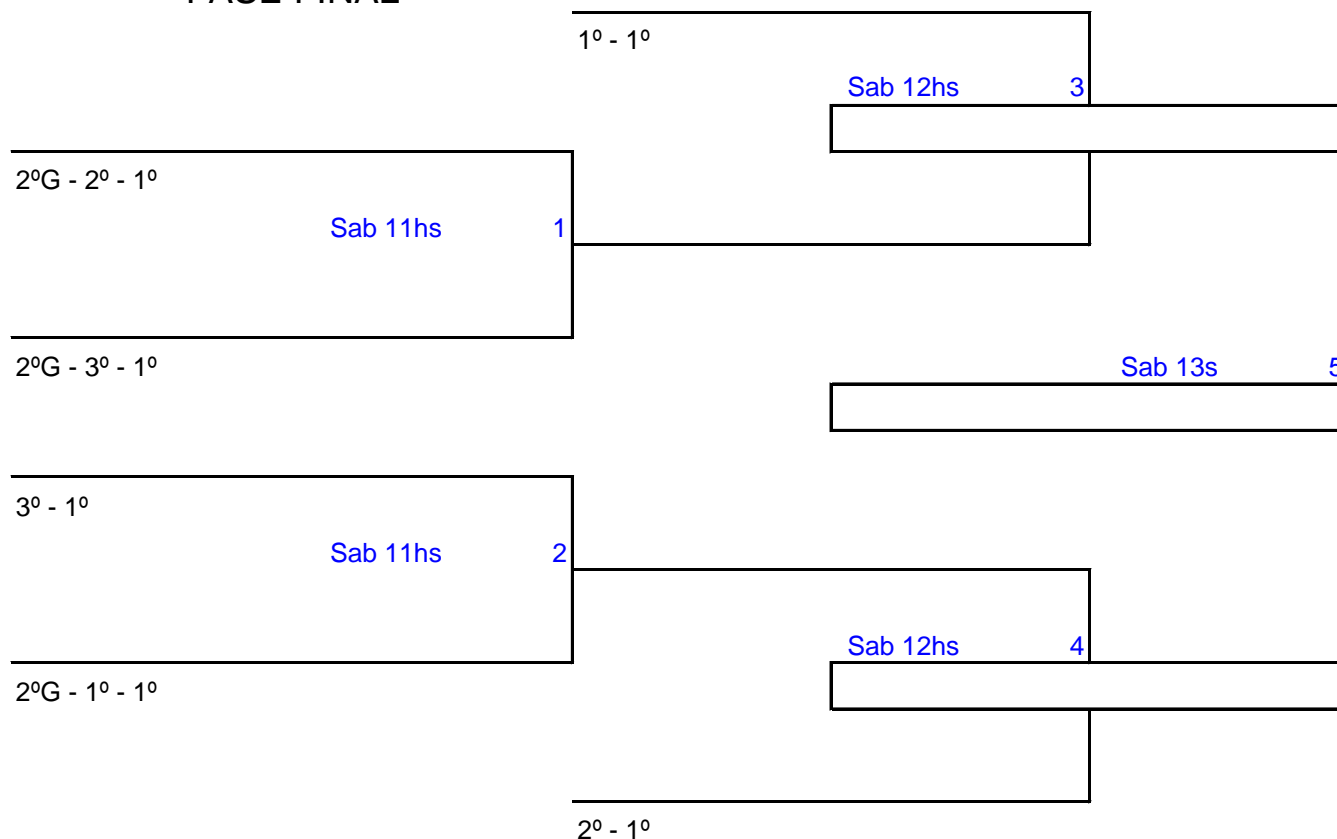

3* ARENA ABTERJ OPEN

CATEGORIA: DUPLA FEMININA "C"

FASE CLASSIFICATÓRIA

GRUPO - A -

DUPLA	X	DUPLA
Isadora Silva \ Isabela Marinho	Sáb.8:30hs	-----
Vivian Sktobot \ Patrícia Sussekind	Sáb.8:30hs	Rafaela Neves \ Luisa Maciel
Isadora Silva \ Isabela Marinho	Sáb.9:30hs	Rafaela Neves \ Luisa Maciel
Vivian Sktobot \ Patrícia Sussekind	Sáb.9:30hs	-----
Isadora Silva \ Isabela Marinho	Sáb.10hs	Vivian Sktobot \ Patrícia Sussekind
Rafaela Neves \ Luisa Maciel	Sáb.10hs	-----

	DUPLA	VITÓRIAS	GAMES	SALDO
1	Isadora Silva \ Isabela Marinho			
2	Vivian Sktobot \ Patrícia Sussekind			
3	Rafaela Neves \ Luisa Maciel			
4	-----			

OBS: Jogos realizados em único set de 6 games.

FASE FINAL

CATEGORIA JOGADA NO DIA 12