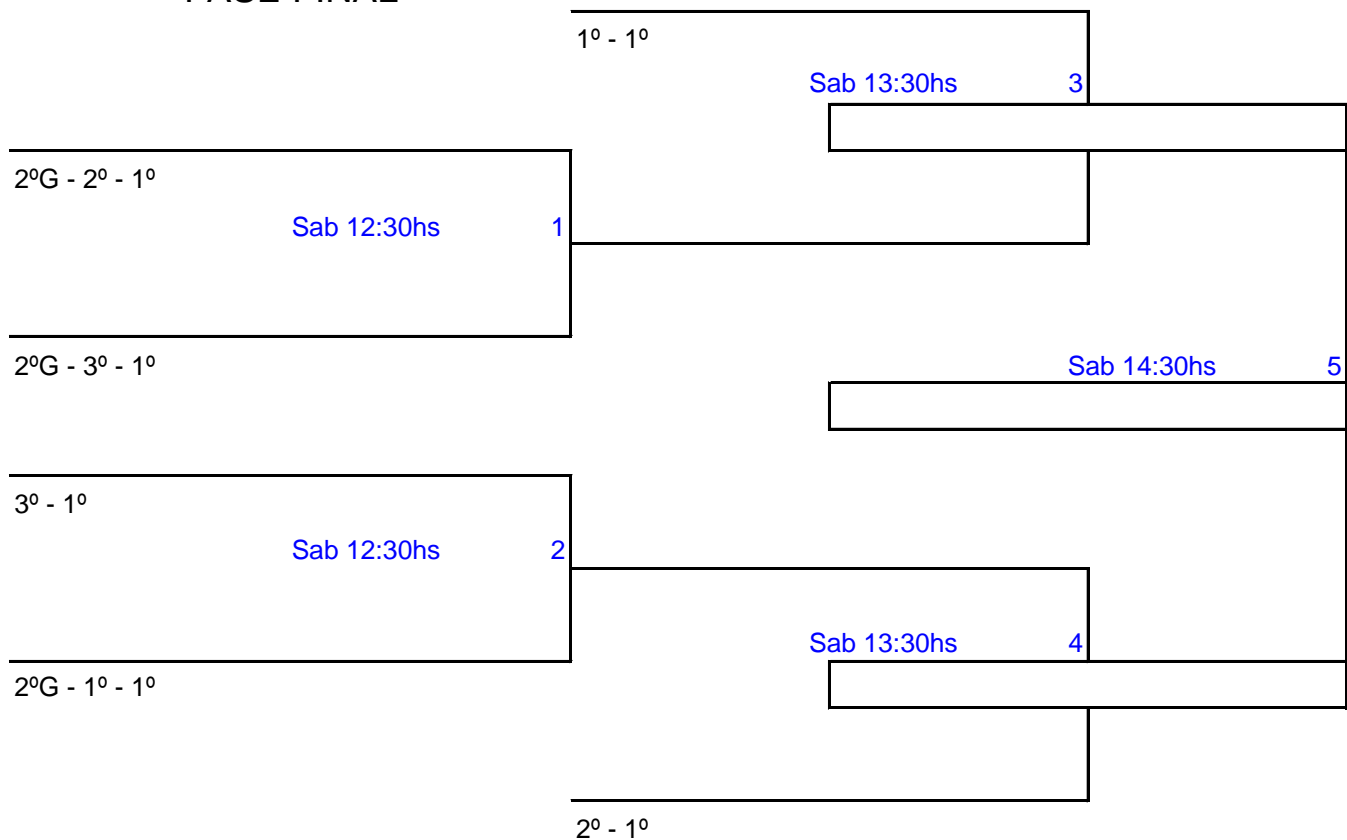

3* ARENA ABTERJ OPEN

CATEGORIA: DUPLA MISTA "B"

FASE CLASSIFICATÓRIA

GRUPO - A -

DUPLA	X	DUPLA
Bruna Carina \ Marcelo Medeiros	Sáb.9:30hs	VAGA
Bruno Kelly \ Danielle Magluf	Sáb.9:30hs	Jaynnara Barbosa \ Antonio Filho
Bruna Carina \ Marcelo Medeiros	Sáb.10:30hs	Jaynnara Barbosa \ Antonio Filho
Bruno Kelly \ Danielle Magluf	Sáb.10:30hs	VAGA
Bruna Carina \ Marcelo Medeiros	Sáb.11:30hs	Bruno Kelly \ Danielle Magluf
Jaynnara Barbosa \ Antonio Filho	Sáb.11:30hs	VAGA

	DUPLA	VITÓRIAS	GAMES	SALDO
1	Bruna Carina \ Marcelo Medeiros			
2	Bruno Kelly \ Danielle Magluf			
3	Jaynnara Barbosa \ Antonio Filho			
4	VAGA até às 18hs do dia 11			

OBS: Jogos realizados em único set de 6 games.

FASE FINAL

CATEGORIA JOGADA NO DIA 12