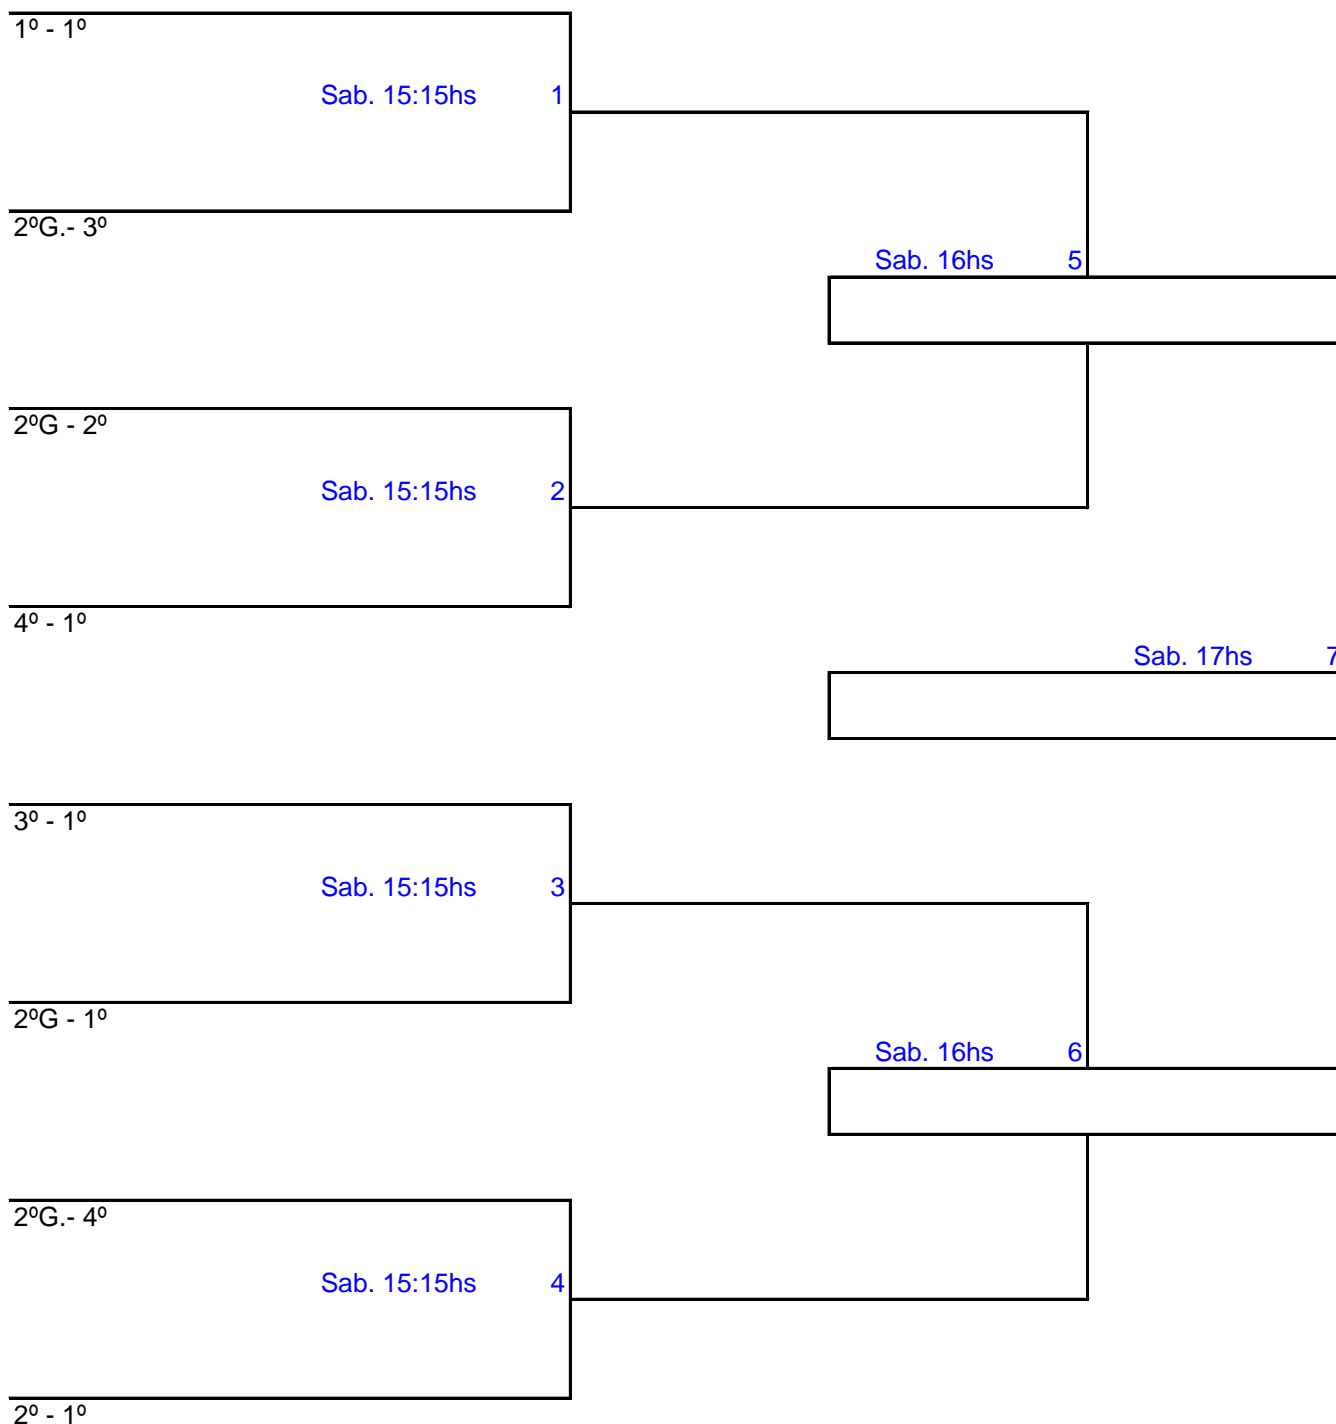

CATEGORIA JOGADA NO DIA 12

3* ARENA ABTERJ OPEN

CATEGORIA: DUPLA MASCULINA "A"

FASE FINAL

CATEGORIA JOGADA NO DIA 12

3* ARENA ABTERJ OPEN

CATEGORIA: DUPLA FEMININA "A"

FASE CLASSIFICATÓRIA