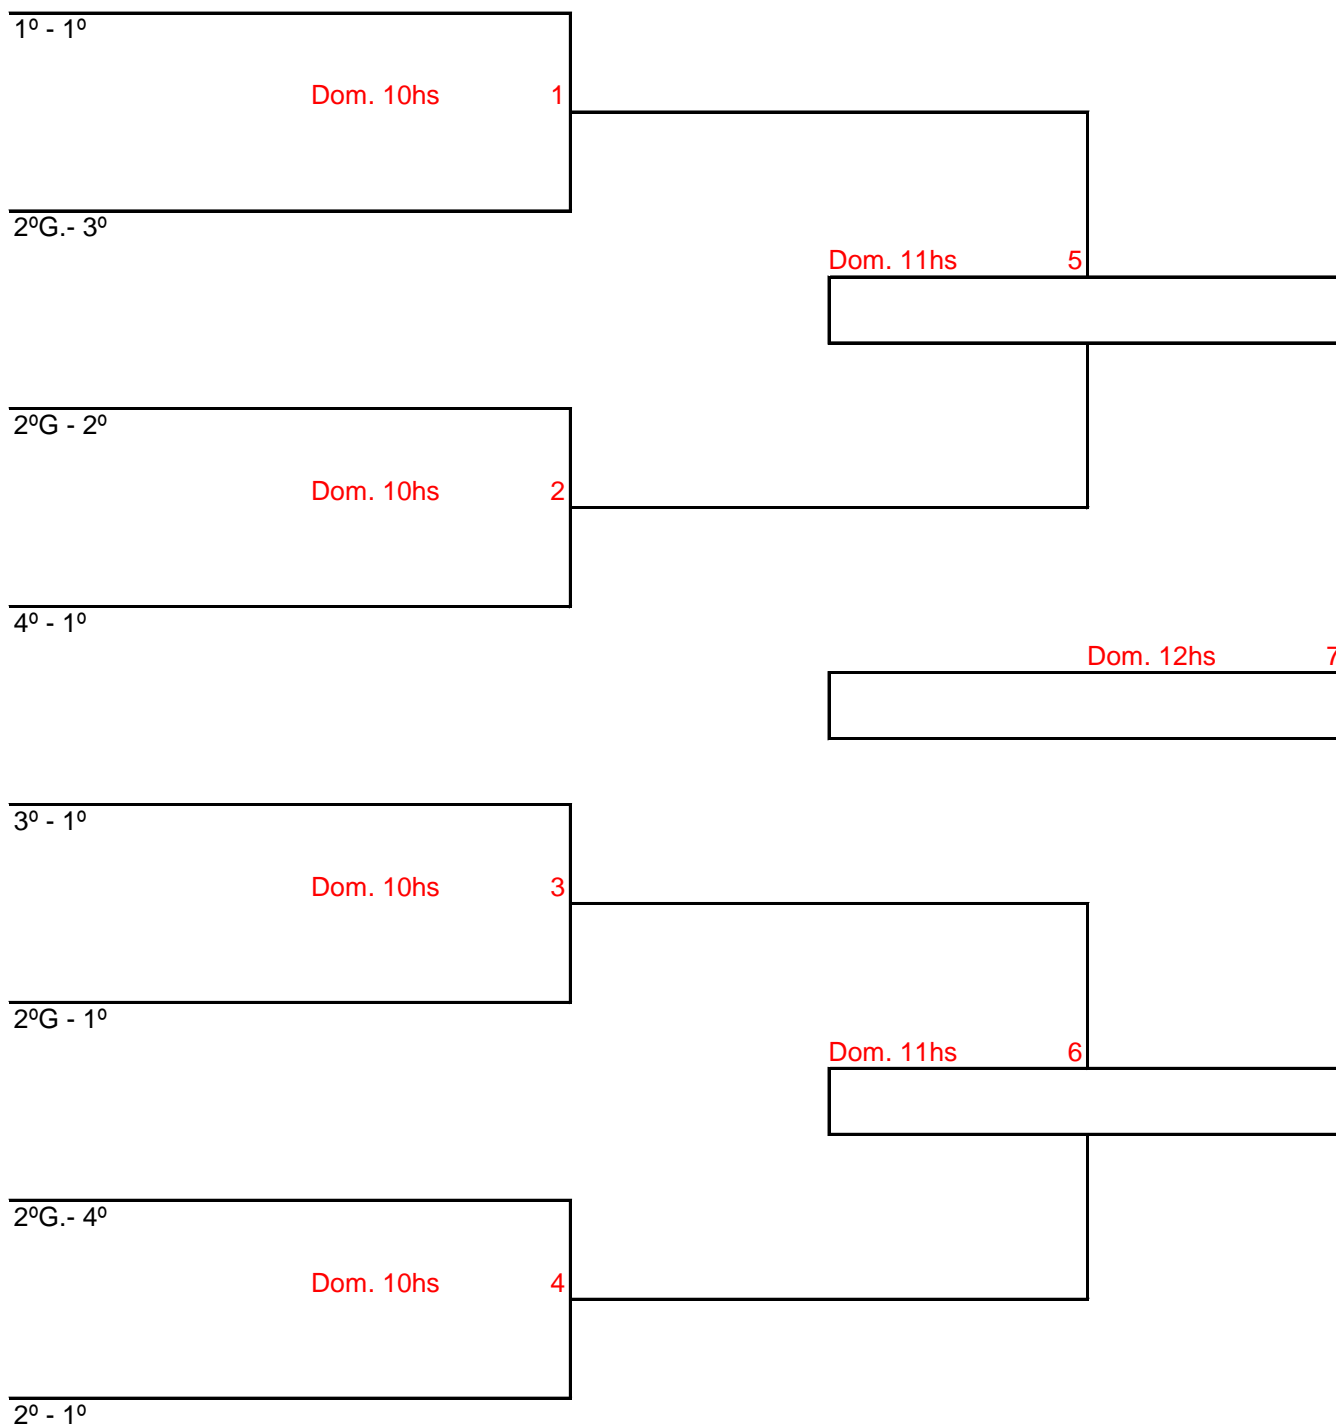

3* ARENA ABTERJ OPEN

CATEGORIA: DUPLA MASCULINA "B"

FASE FINAL

CATEGORIA JOGADA NO DIA 13

3* ARENA ABTERJ OPEN

CATEGORIA: DUPLA FEMININA "B"

GRUPO "ÚNICO"

DUPLA	X	DUPLA
Marilda Maganha \ Jaynnara Barbosa	Dom. 10:30hs	Luna Bianca \ Neise Abreu
Fabricia Vidaurre \ Cléa Malafaia	Dom. 10:30hs	Daniele Ribeiro \ Rosana Cipriano
Cristina C Castro \ Ju Nunes	Dom. 11hs	Marilda Maganha \ Jaynnara Barbos
Luna Bianca \ Neise Abreu	Dom. 11hs	Fabricia Vidaurre \ Cléa Malafaia
Daniele Ribeiro \ Rosana Cipriano	Dom. 11:30hs	Cristina C Castro \ Ju Nunes
Fabricia Vidaurre \ Cléa Malafaia	Dom. 12hs	Marilda Maganha \ Jaynnara Barbos
Daniele Ribeiro \ Rosana Cipriano	Dom. 12:30hs	Luna Bianca \ Neise Abreu
Cristina C Castro \ Ju Nunes	Dom. 12:30hs	Fabricia Vidaurre \ Cléa Malafaia
Marilda Maganha \ Jaynnara Barbosa	Dom. 13hs	Daniele Ribeiro \ Rosana Cipriano
Luna Bianca \ Neise Abreu	Dom. 13hs	Cristina C Castro \ Ju Nunes

OBS: Jogos realizados em único set de 6 games.

	DUPLA	VITÓRIAS	GAMES +	GAMES -
1	Cristina C Castro \ Ju Nunes			
2	Luna Bianca \ Neise Abreu			
3	Daniele Ribeiro \ Rosana Cipriano			
4	Marilda Maganha \ Jaynnara Barbos			
5	Fabricia Vidaurre \ Cléa Malafaia			

	CLASSIFICAÇÃO	VITÓRIAS	GAMES +	GAMES -
1				
2				
3				
4				
5				

CATEGORIA JOGADA NO DIA 13