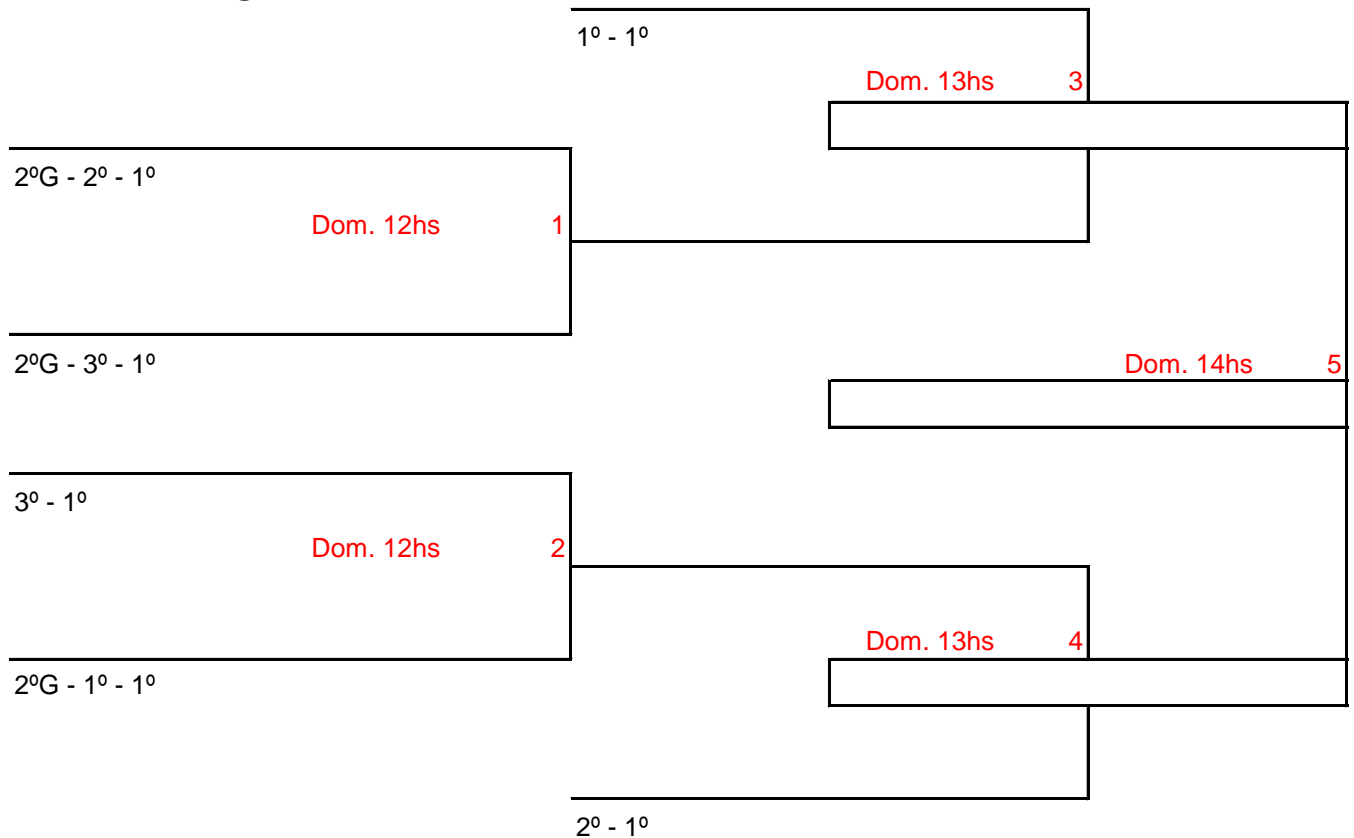

3* ARENA ABTERJ OPEN

CATEGORIA: DUPLA MISTA "A"

FASE CLASSIFICATÓRIA

GRUPO - A -

DUPLA	X	DUPLA
A Luiza Courbassier \ Diogo Laydner	Dom. 10hs	-----
Carla Bergamini \ Júlio César Cabral	Dom. 10hs	Raphael Simões \ Amanda Rangel
A Luiza Courbassier \ Diogo Laydner	Dom. 10:30hs	Raphael Simões \ Amanda Rangel
Carla Bergamini \ Júlio César Cabral	Dom. 10:30hs	-----
A Luiza Courbassier \ Diogo Laydner	Dom. 11hs	Carla Bergamini \ Júlio César Cabra
Raphael Simões \ Amanda Rangel	Dom. 11hs	-----

	DUPLA	VITÓRIAS	GAMES	SALDO
1	A Luiza Courbassier \ Diogo Laydner			
2	Carla Bergamini \ Júlio César Cabral			
3	Raphael Simões \ Amanda Rangel			
4	-----			

OBS: Jogos realizados em único set de 6 games.

FASE FINAL

CATEGORIA JOGADA NO DIA 13