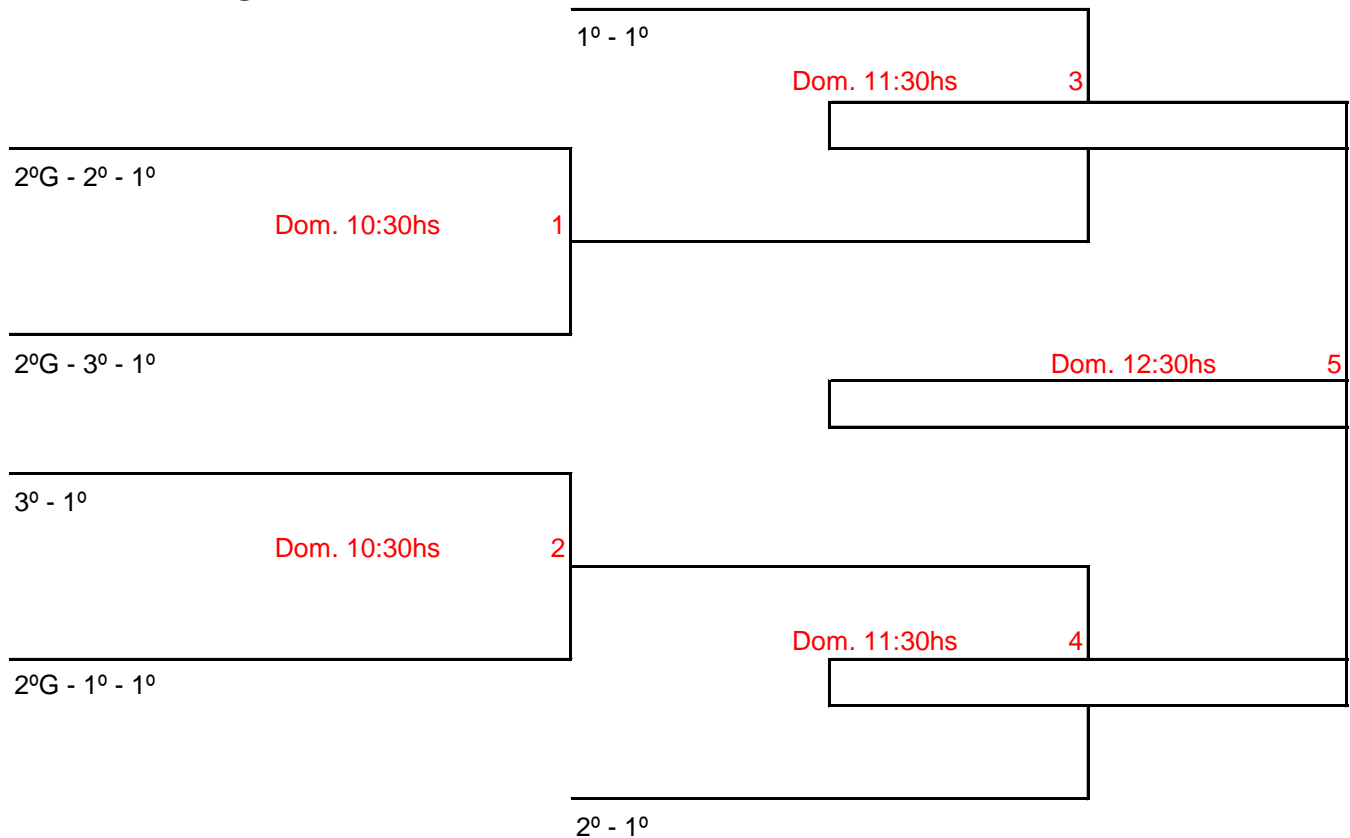

2* ARENA ABTERJ OPEN

CATEGORIA: DUPLA MISTA "C"

FASE CLASSIFICATÓRIA

GRUPO - A -

DUPLA	X	DUPLA
Lidiane Goncalves \ Marcelo Prioli	x	-----
Vivian Sktobot \ Ivanir Barbosa	Dom. 8:30hs	Victor Walter \ Ana Carolina Walter
Lidiane Goncalves \ Marcelo Prioli	Dom. 9hs	Victor Walter \ Ana Carolina Walter
Vivian Sktobot \ Ivanir Barbosa	x	-----
Lidiane Goncalves \ Marcelo Prioli	Dom. 9:30hs	Vivian Sktobot \ Ivanir Barbosa
Victor Walter \ Ana Carolina Walter	x	-----

	DUPLA	VITÓRIAS	GAMES	SALDO
1	Lidiane Goncalves \ Marcelo Prioli			
2	Vivian Sktobot \ Ivanir Barbosa			
3	Victor Walter \ Ana Carolina Walter			
4	-----			

OBS: Jogos realizados em único set de 6 games.

FASE FINAL

CATEGORIA JOGADA NO DIA 13

Felipe Toledo