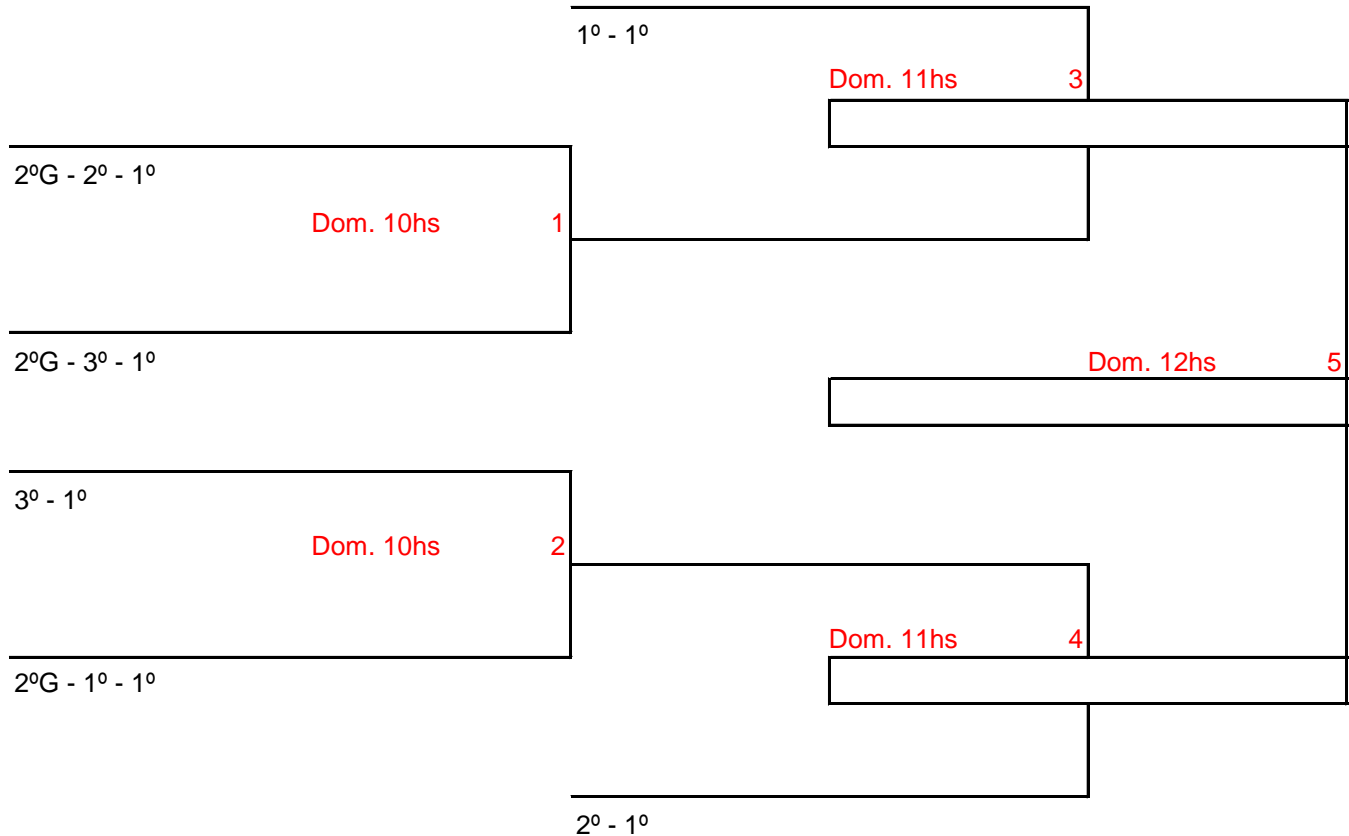

2* ARENA ABTERJ OPEN

CATEGORIA: DUPLA MASCULINA "B"

FASE CLASSIFICATÓRIA

GRUPO - A -

DUPLA	X	DUPLA
Bruno Kelly \ Tadeu Rodrigues	Dom. 8hs	VAGA
Lucas Mello \ Tiago Almeida	Dom. 8hs	Bruno Alexandre \ Leandro Roque
Bruno Kelly \ Tadeu Rodrigues	Dom. 8:30hs	Bruno Alexandre \ Leandro Roque
Lucas Mello \ Tiago Almeida	Dom. 8:30hs	VAGA
Bruno Kelly \ Tadeu Rodrigues	Dom. 9hs	Lucas Mello \ Tiago Almeida
Bruno Alexandre \ Leandro Roque	Dom. 9hs	VAGA

	DUPLA	VITÓRIAS	GAMES	SALDO
1	Bruno Kelly \ Tadeu Rodrigues			
2	Lucas Mello \ Tiago Almeida			
3	Bruno Alexandre \ Leandro Roque			
4	VAGA até às 18hs do dia 14			

OBS: Jogos realizados em único set de 6 games.

FASE FINAL

CATEGORIA JOGADA NO DIA 15